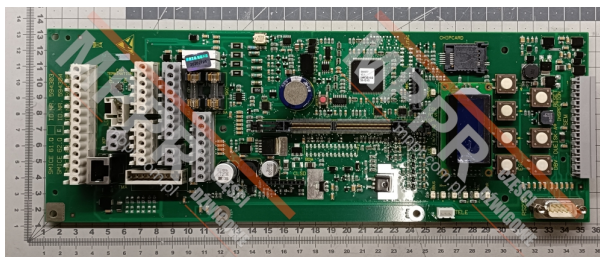

# 594304 Płyta SMICE 62.Q

**Kod produktu: 594304**

Płyta SMICE 62.Q do systemów sterowania windami Schindler (wszystkie modele).