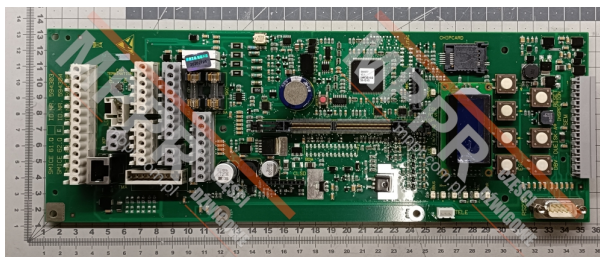

594304 Płyta SMICE 62.Q

Kod produktu: 594304

Płyta SMICE 62.Q do systemów sterowania windami Schindler (wszystkie modele).