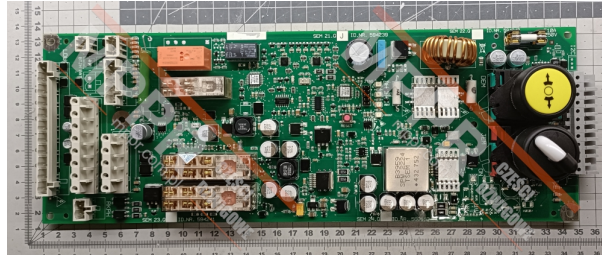

594239 Płyta SEM 21.Q

Kod produktu: 594239; 00594239

594239 Płyta SEM 21.Q do dźwigów Schindler