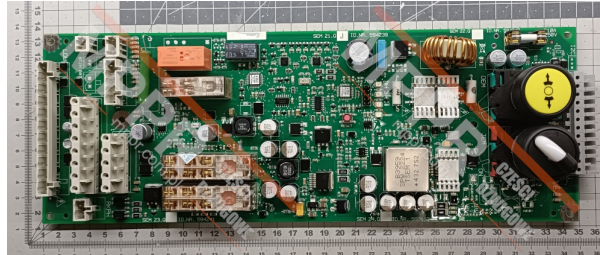

594239 Płyta SEM 21.Q

Kod produktu: 594239; 00594239

594239 Płyta SEM 21.Q do dźwigów Schindler