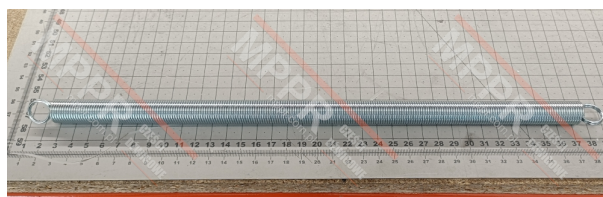

RSR.0000.TD015.00001.575FG.3740 Sprężyna drzwi szybowych, L374

Kod produktu: RSR.0000.TD015.00001.575FG.3740

Sprężyna do automatycznego zamykania drzwi szybowych
Długość (mm): 374