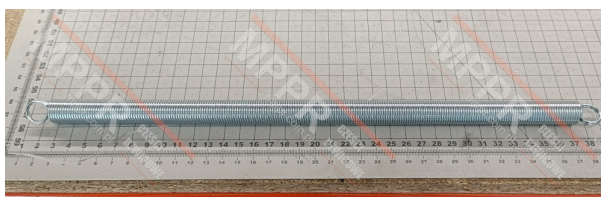

RSR.0000.TD015.00001.575FG.3740 Sprężyna drzwi szybowych, L374

Kod produktu: RSR.0000.TD015.00001.575FG.3740

Sprężyna do automatycznego zamykania drzwi szybowych
Długość (mm): 374