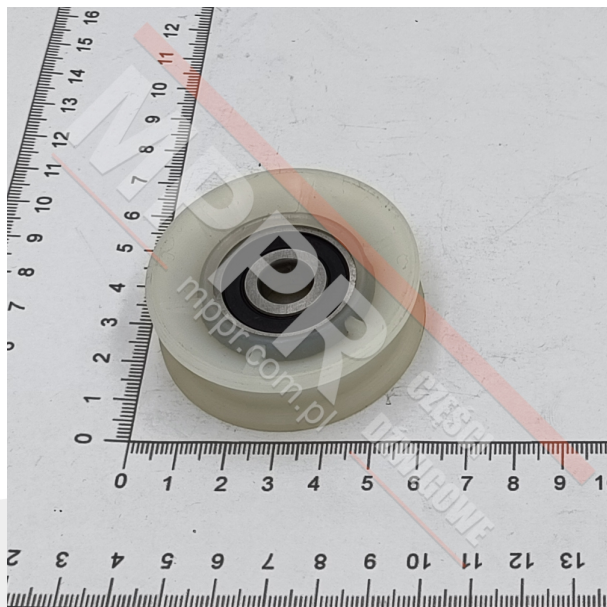

# 374533C Górna rolka łożyskowa (zamiennik)

Kod produktu: 374533C; 00374533C

Rolka łożyskowana górna (zamiennik dla rolki [374533](#)) wózka drzwi kabinowych

**Średnica zewn. (mm):** 54

**Średnica wewn. (mm):** 48

**Średnica otworu (mm):** 10

**Grubość (mm):** 17