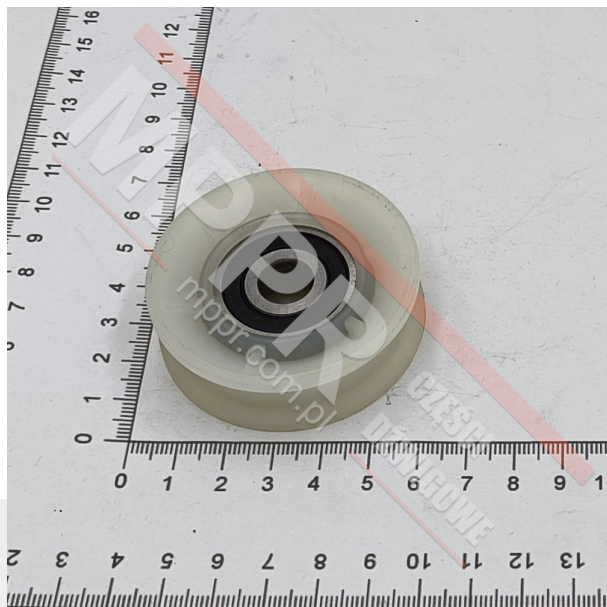

374533C Górna rolka łożyskowa (zamiennik)

Kod produktu: 374533C; 00374533C

Rolka łożyskowana górna (zamiennik dla rolki [374533](#)) wózka drzwi kabinowych

Średnica zewn. (mm): 54

Średnica wewn. (mm): 48

Średnica otworu (mm): 10

Grubość (mm): 17