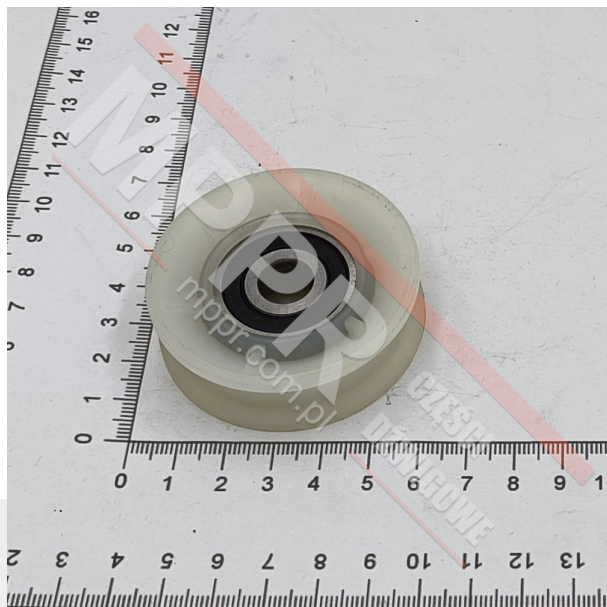

374533C Górna rolka łożyskowa (zamiennik)

Kod produktu: 374533C; 00374533C

Rolka łożyskowa górna (zamiennik dla rolki [374533](#)) wózka drzwi kabinowych

Średnica zewn. (mm): 54

Średnica wewn. (mm): 48

Średnica otworu (mm): 10

Grubość (mm): 17