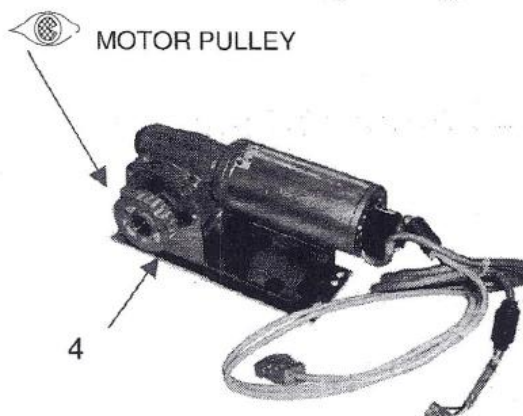

GAA197H1 Silnik napędu drzwi 40V

Kod produktu: GAA197H1

GAA197H1 Silnik napędu drzwi 40V połączenie kablami z prawej strony.