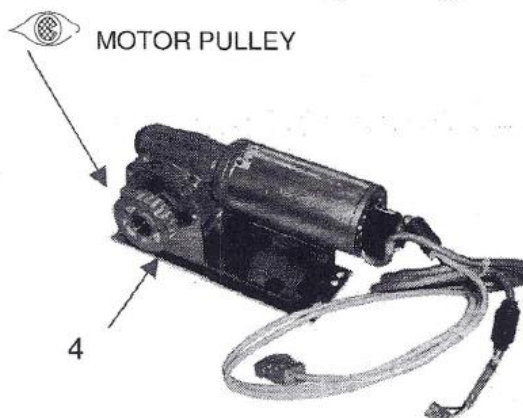

GAA197H1 Silnik napędu drzwi 40V

Kod produktu: GAA197H1

GAA197H1 Silnik napędu drzwi 40V połączenie kablami z prawej strony.

MPPR