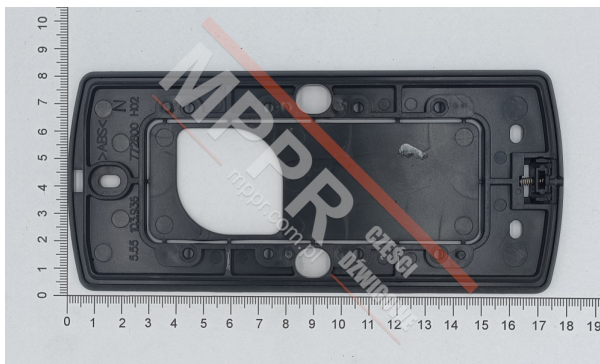

KM829078G02 Podstawa kasety wezwań

Kod produktu: KM829078G02

Podstawa kasety wezwań, KSS LCS

Materiał: ABS

Waga (kg): 0,02

Długość (mm): 180

Szerokość (mm): 80