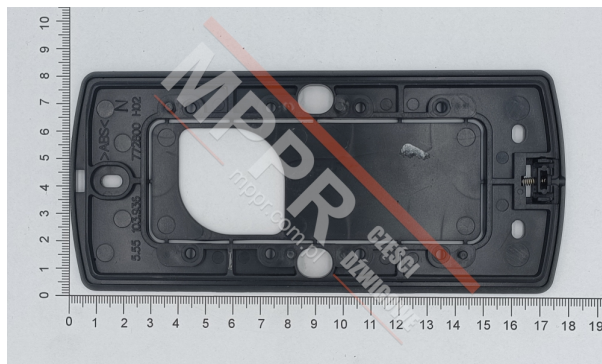

KM829078G02 Podstawa kasety wezwań

Kod produktu: KM829078G02

Podstawa kasety wezwań, KSS LCS

Materiał: ABS

Waga (kg): 0,02

Długość (mm): 180

Szerokość (mm): 80