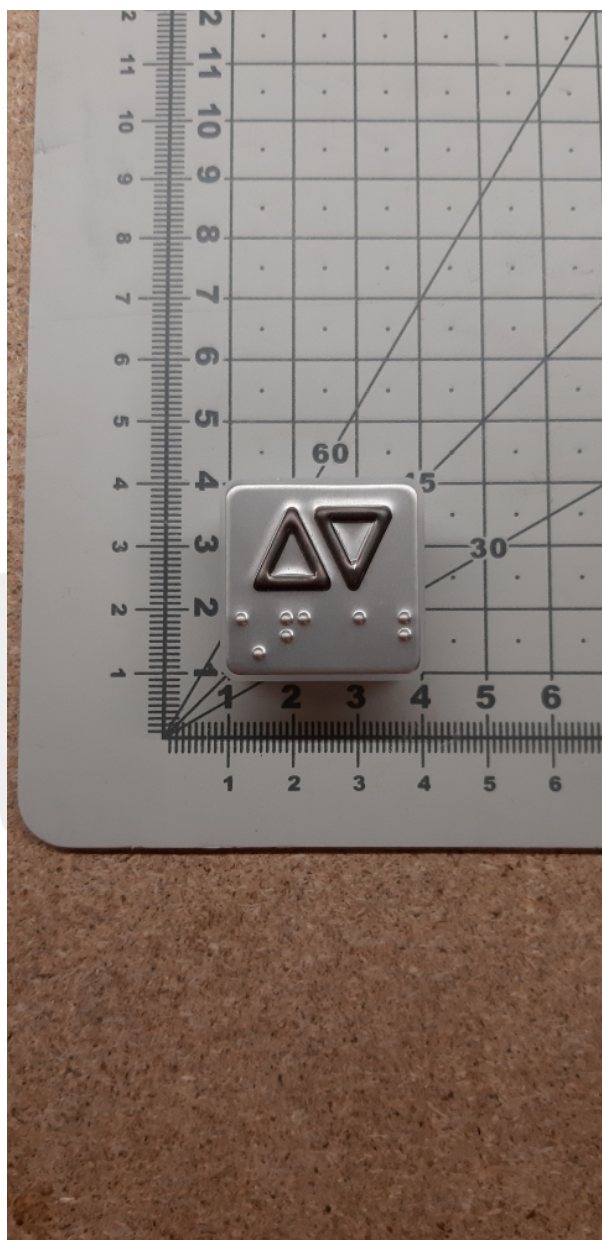

## Szyld przycisku MT42 „strzałki góra/dół”

Szyld przycisku MT42 „strzałki góra/dół”