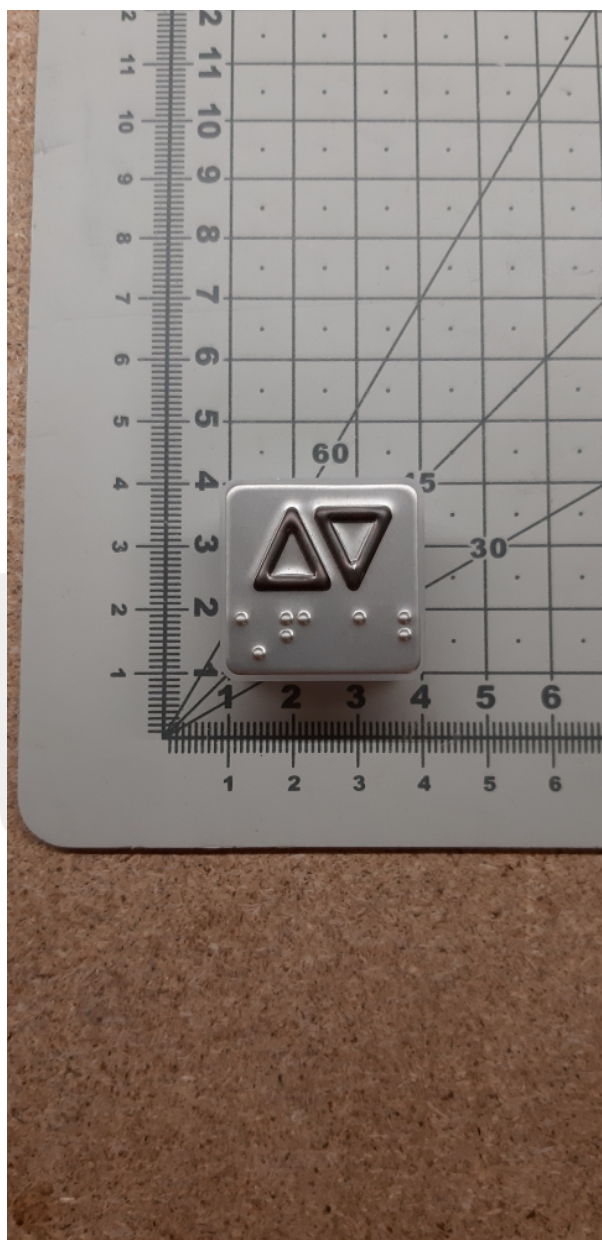

Szyld przycisku MT42 „strzałki góra/dół”

Szyld przycisku MT42 „strzałki góra/dół”