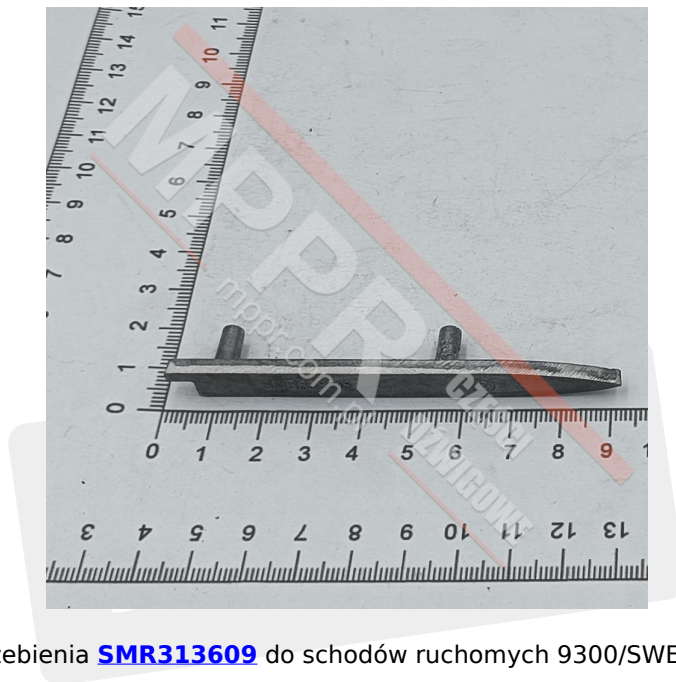

# SMR898516 Końcówka lewa grzebienia SMR313609

Kod produktu: SMR898516

Lewa końcówka aluminiowa grzebienia [SMR313609](#) do schodów ruchomych 9300/SWE Schindler.