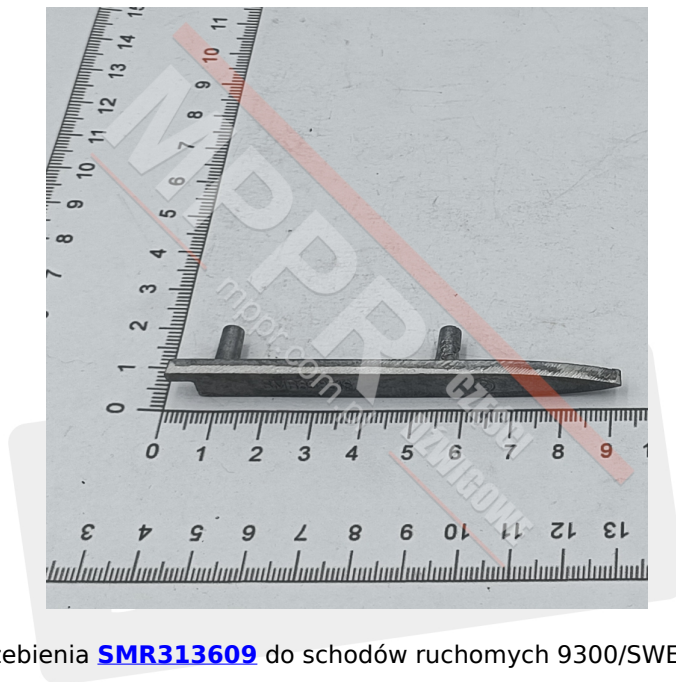

SMR898516 Końcówka lewa grzebienia SMR313609

Kod produktu: SMR898516

Lewa końcówka aluminiowa grzebienia [SMR313609](#) do schodów ruchomych 9300/SWE Schindler.