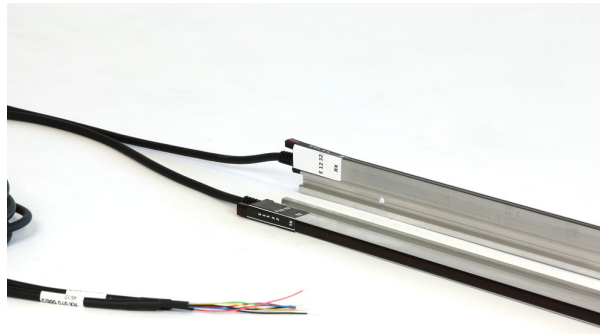

E10 36-2S Kurtyna świetlna E-series Memco

Kod produktu: E10 36-2S Kurtyna świetlna E-series Memco

E 10 36-2S Kurtyna świetlna E-series (1 xRx, 1 x Tx), profil 10mm, wysokość 2m, IP65, 36 diod (174 promieni), wtyczki, zestaw montażowy E10 800. Bez diagnozy, drzwi windy przestają działać, gdy choćby jedna dioda jest zepsuta/wyłączona.