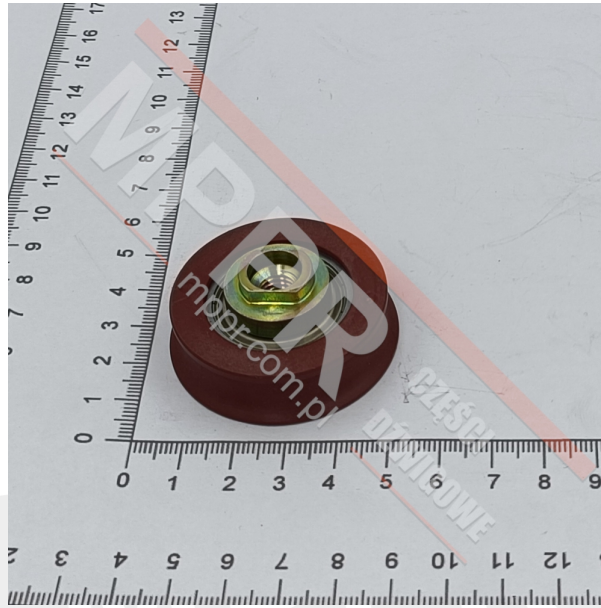

KM89629G02 Rolka dolna zawieszenia

Kod produktu: KM89629G02

Rolka dolna zawieszenia drzwi szybowych i kabinowych ADV/AMD; okrągły rowek, otwór M8
Średnica (mm): 44
Grubość (mm): 12