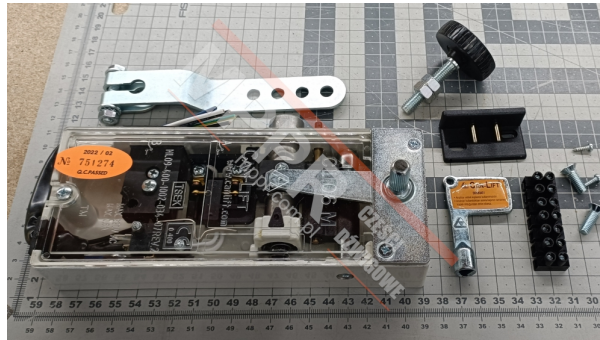

# CL-06 MSW Rygiel drzwi szybowych

Kod produktu: CL-06 MSW

Dwusworzniowy rygiel Can-Lift z podwójnym zabezpieczeniem do drzwi szybowych, do drzwi prawych. Dla drzwi lewych, montaż należy wykonywać kablami do góry.