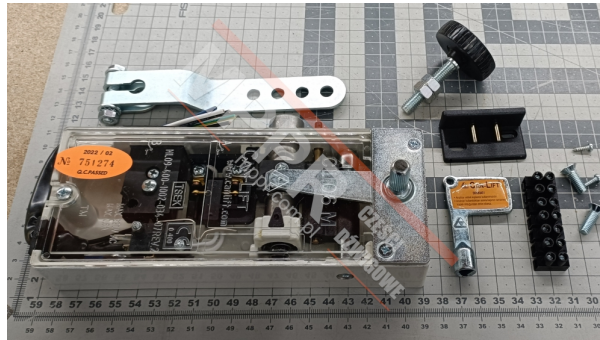

CL-06 MSW Rygiel drzwi szybowych

Kod produktu: CL-06 MSW

Dwusworzniowy rygiel Can-Lift z podwójnym zabezpieczeniem do drzwi szybowych, do drzwi prawych. Dla drzwi lewych, montaż należy wykonywać kablami do góry.