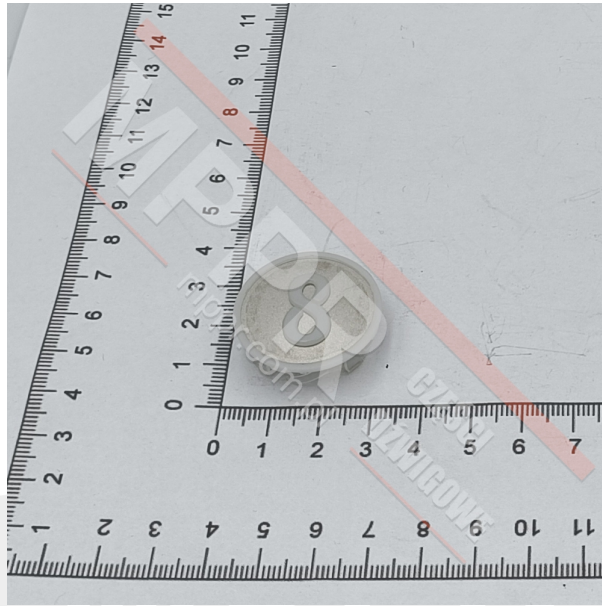

KM804340G008 Szyld przycisku „8”

Kod produktu: KM804340G008

Szyld przycisku okrągłego, KSS, szary i biały. Wypukły znak „8”, bez znaków Braille&HASH39;a.

Średnica (mm): 30

Materiał: tworzywo sztuczne