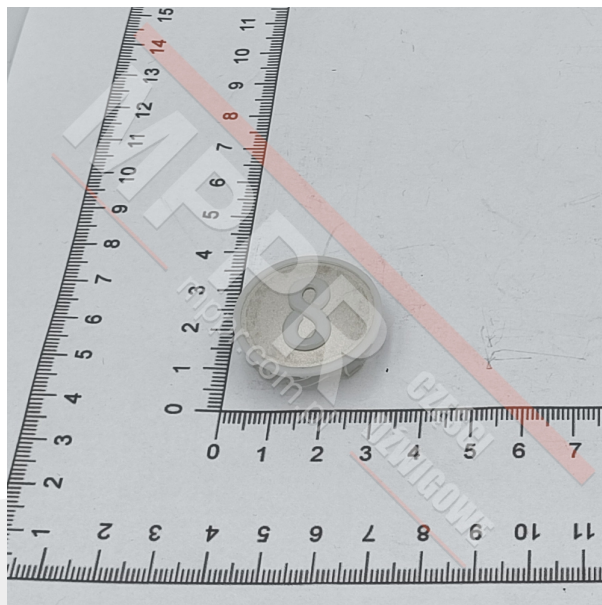

# KM804340G008 Szyld przycisku „8”

Kod produktu: KM804340G008

Szyld przycisku okrągłego, KSS, szary i biały. Wypukły znak „8”, bez znaków Braille&HASH39;a.

**Średnica (mm):** 30

**Materiał:** tworzywo sztuczne