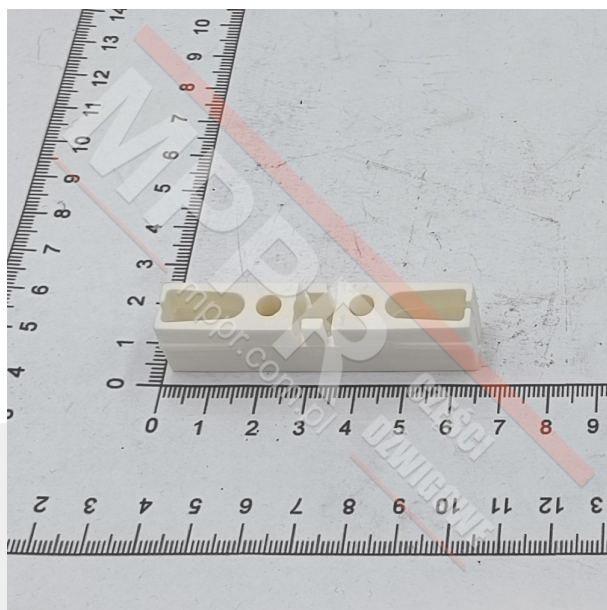

00962142 Prowadnik drzwi kabinowych Varidor 10

Kod produktu: 00962142; 962142

Suwak / motylek / prowadnik drzwi kabinowych Varidor 10/30. Dostępna jest również [wersja drukowana 3d](#).