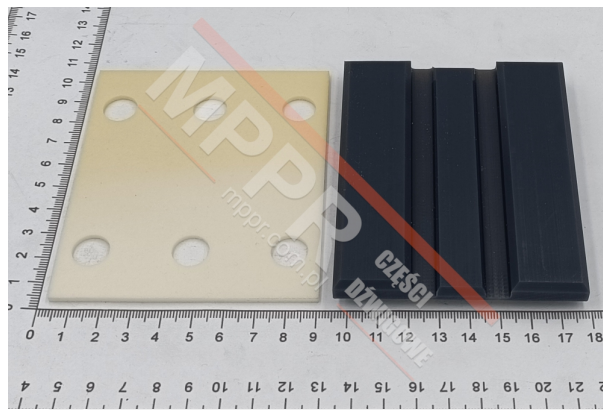

# 56014530 Wkładka korpusu BFK10 Eurolift, L 100

Kod produktu: 56014530

Wkładka korpusu przeciwwagi BFK10 Schindler Eurolift

**Długość (mm):** 100

**Do prowadnicy o szer. (mm):** 10

MPPR