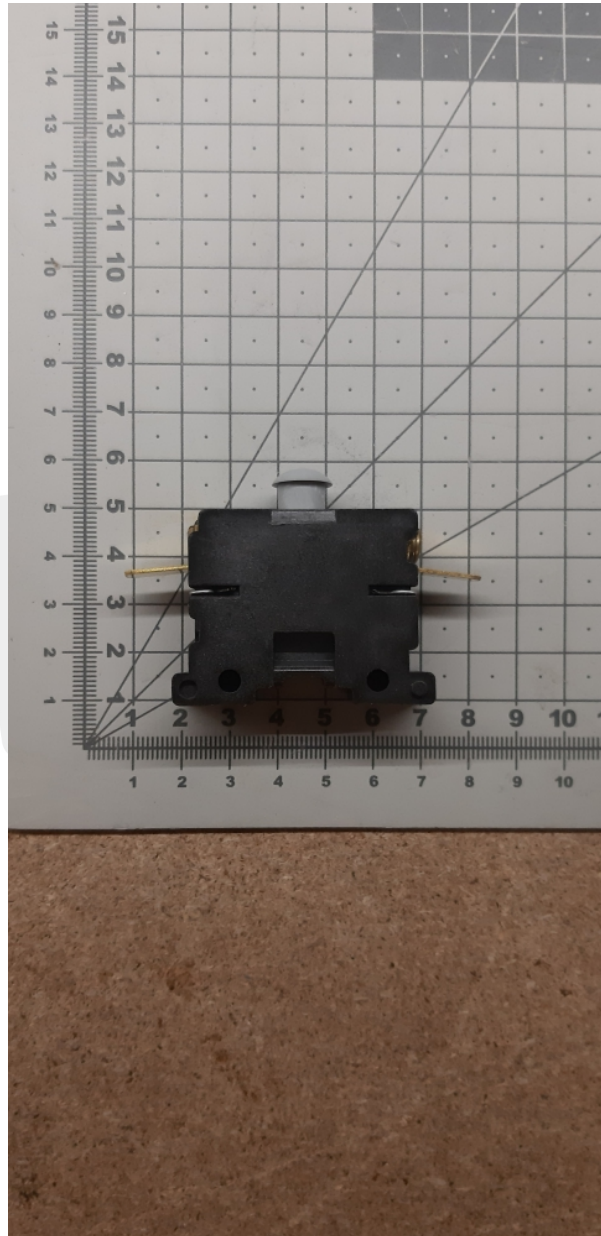

# TXA7035A651 Kontakt

Kod produktu: TXA7035A651

TXA7035A651 Kontakt napędu drzwi NC