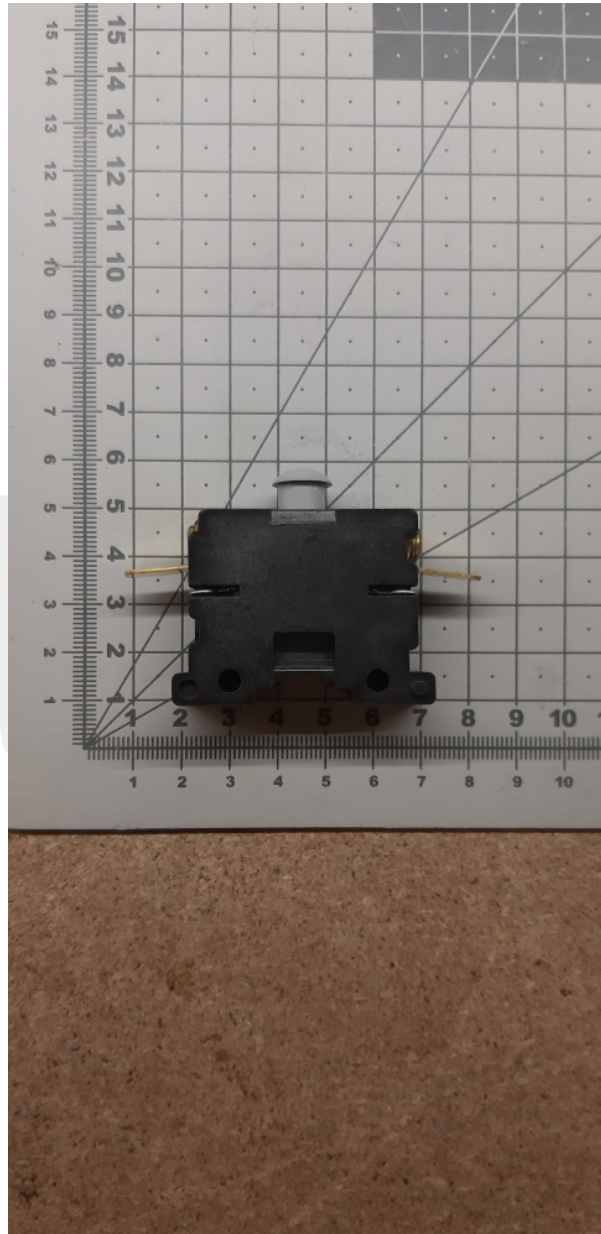

# TXA7035A651 Kontakt

Kod produktu: TXA7035A651

TXA7035A651 Kontakt napędu drzwi NC