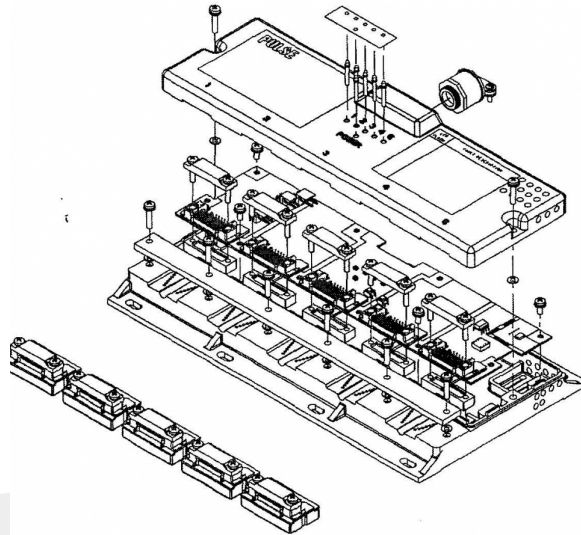

ABA21700X3 CSB Monitor RBI

Kod produktu: ABA21700X3

ABA21700X3 Komplet CSB Monitor dla 5 pasów 30mm