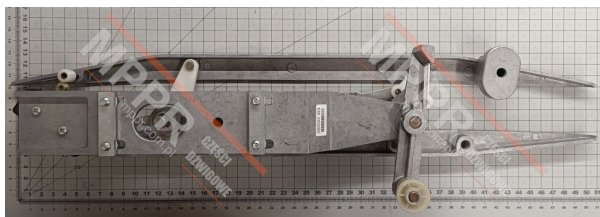

250290 Krzywka prawa

Kod produktu: 250290

Krzywka prawa do drzwi kabinowych QKS8-Z.

Waga (kg): 1,23