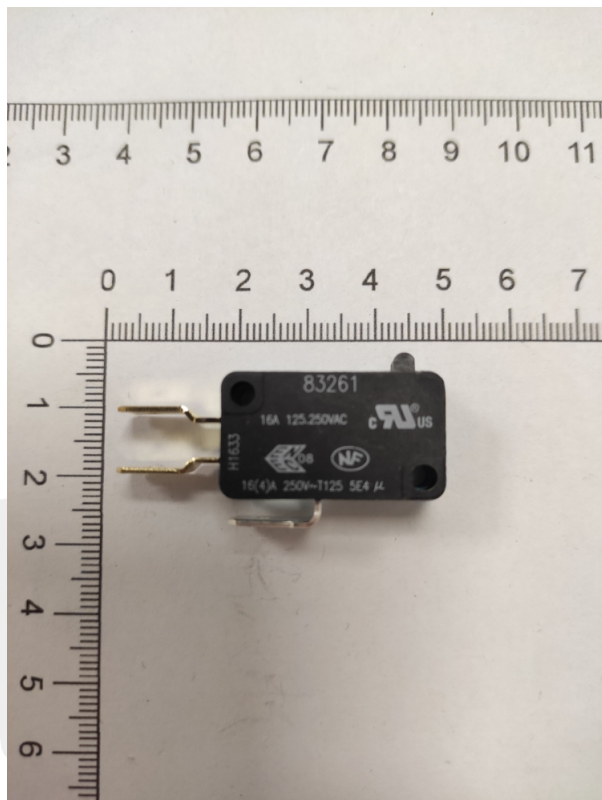

# Kontakt elektryczny

Kod produktu: PCE-MF000000

Kontakt elektryczny