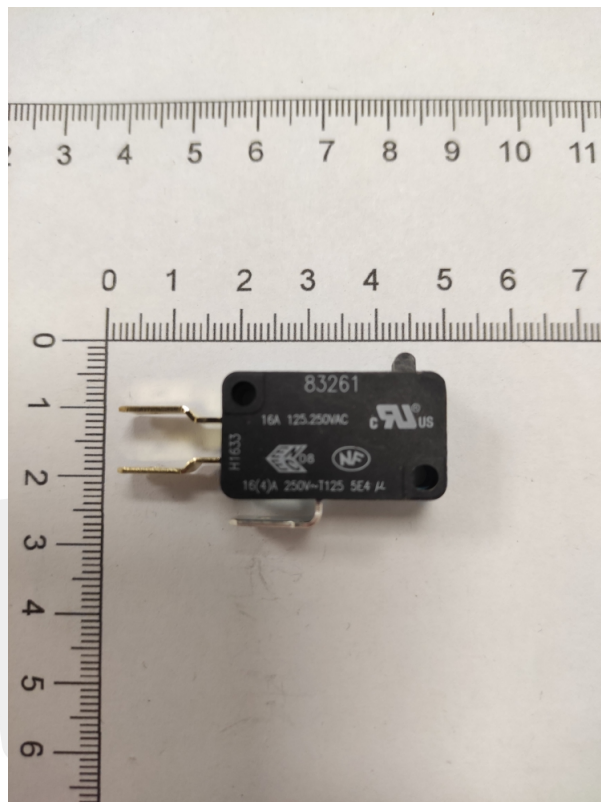

# Kontakt elektryczny

Kod produktu: PCE-MF000000

Kontakt elektryczny