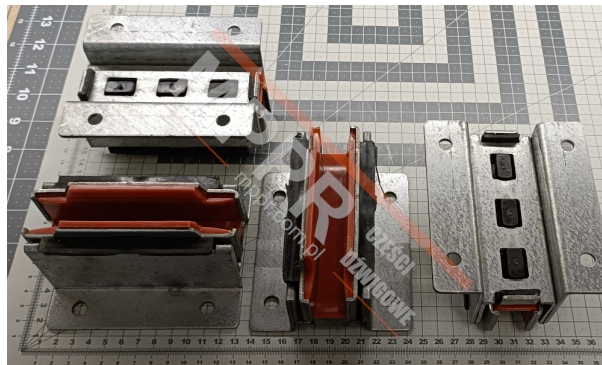

KM51000110V001 Korpusy kompletne na przewodnicę 16 mm T89 (4 szt.)

Kod produktu: KM51000110V001 x4

Korpusy kompletne na przewodnicę 16 mm T89 (4 szt.), Kone MonoSpace, MiniSpace.

Wysokość korpusu (mm): 67

Długość korpusu przewodnicy / średnica rolki (mm): 125

Do przewodnicy o szerokości (mm): 16