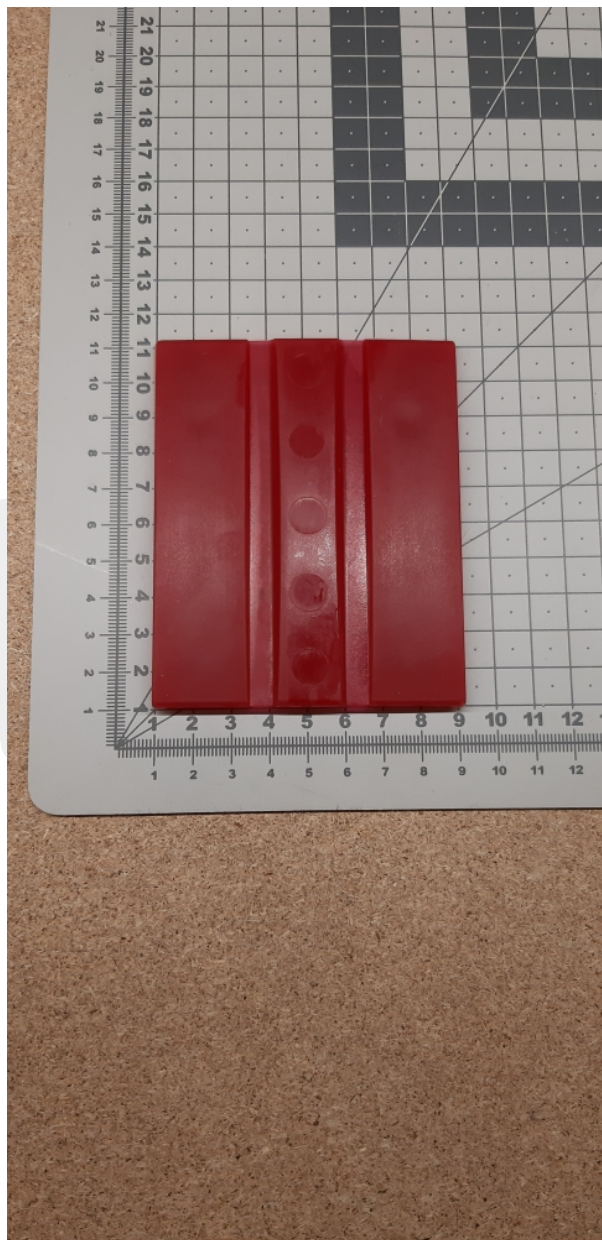

200209 Wkładka do prowadnicy 16mm L100mm

Kod produktu: 200209

200209 Wkładka do prowadnicy 16mm L100mm