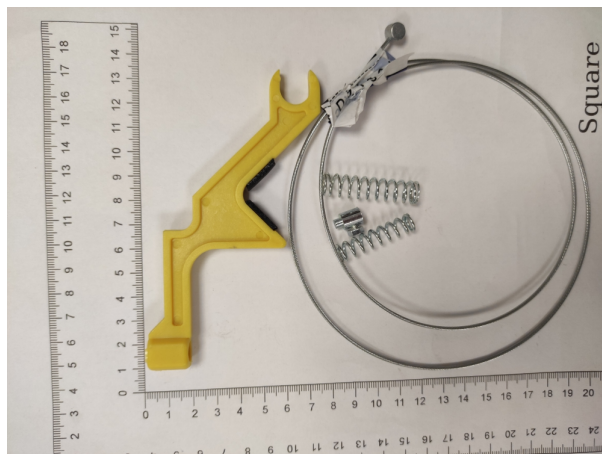

Hamulec silnika napędu drzwi z linką

Kod produktu: 3201.23.1697

Hamulec silnika napędu drzwi z linką

MPPR