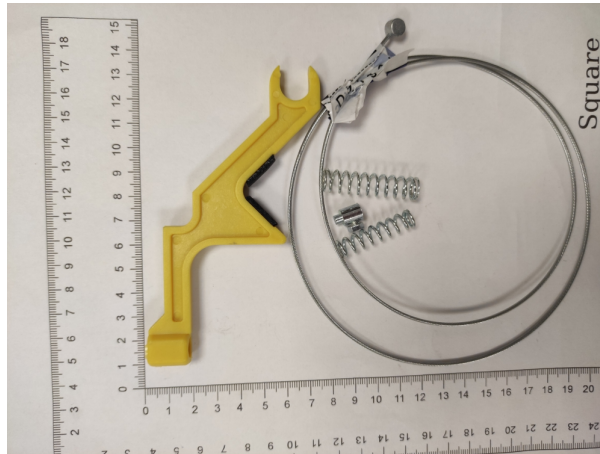

# Hamulec silnika napędu drzwi z linką

Kod produktu: 3201.23.1697

Hamulec silnika napędu drzwi z linką

MPPR