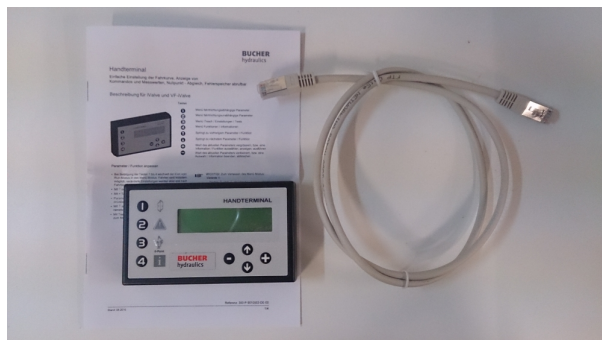

# 7010231 Terminal

Kod produktu: 7010231

Terminal ręczny do hydrauliki z kablem i adapterem PC RV-1 & VF-LRV