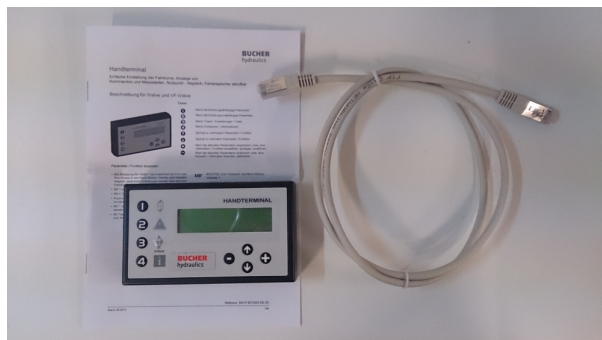

# 7010231 Terminal

**Kod produktu: 7010231**

Terminal ręczny do hydrauliki z kablem i adapterem PC RV-1 & VF-LRV