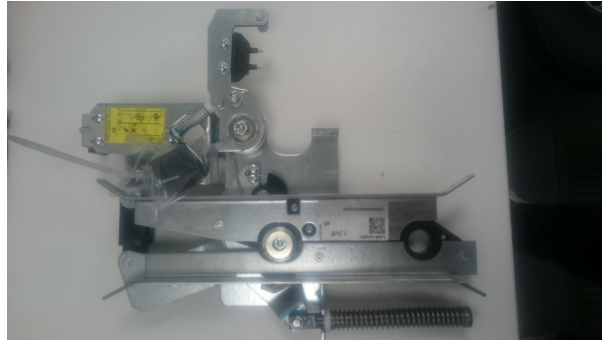

KM900650G03 Krzywka drzwi AMD

Kod produktu: KM900650G03; 900650G03

KM900650G03 Krzywka drzwi AMD, materiał zastąpiony nowym modelem [KM602494G05](#)

KM900650G03; 900650G03