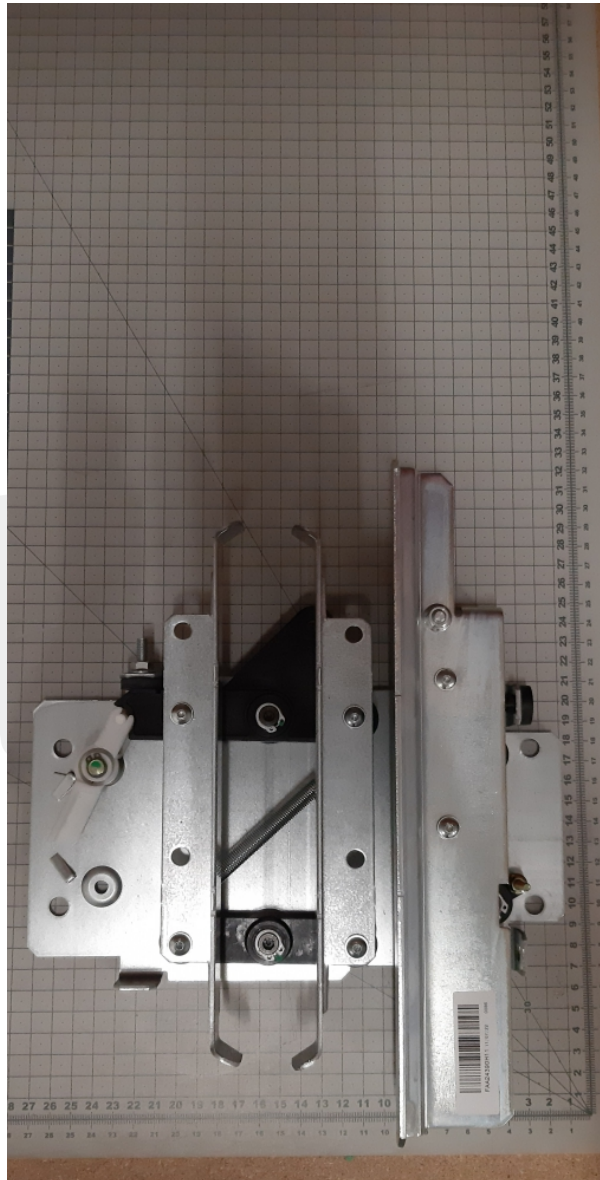

FAA24390H11 Krzywka prawa drzwi PAX

Kod produktu: FAA24390H11

FAA24390H11 Krzywka prawa napędu drzwi Gen2.

Długość (mm): 243

Materiał wycofany z produkcji, należy zamawiać [FAA24390N11](#).