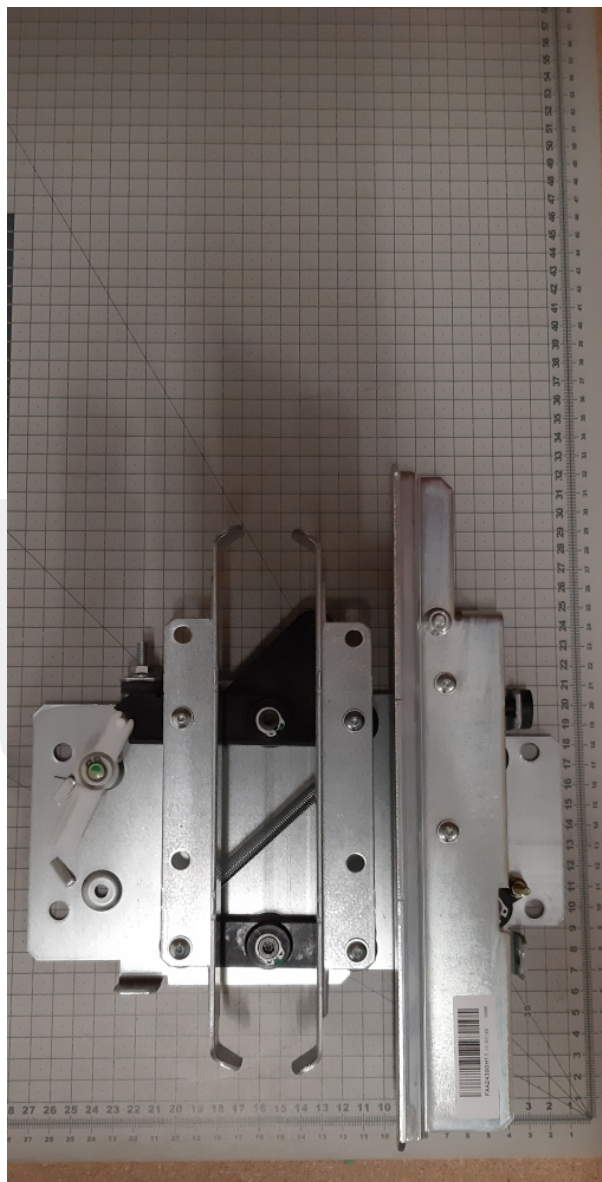

FAA24390H11 Krzywka prawa drzwi PAX

Kod produktu: FAA24390H11

FAA24390H11 Krzywka prawa napędu drzwi Gen2.

Długość (mm): 243

Materiał wycofany z produkcji, należy zamawiać [FAA24390N11](#).