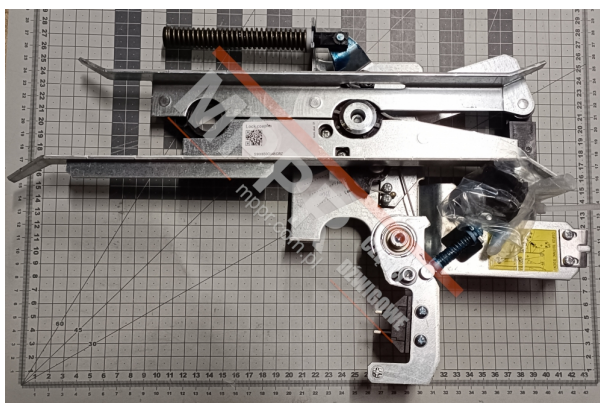

KM900650G04 Krzywka kompletna, lewa, AMD01L - R1

Kod produktu: KM900650G04; 900650G04

Krzywka kompletna, lewa, do drzwi AMD01L - RAILING 1

Waga (kg): 2,2

Długość prowadzenia (mm): 400

KM900650G04; 900650G04