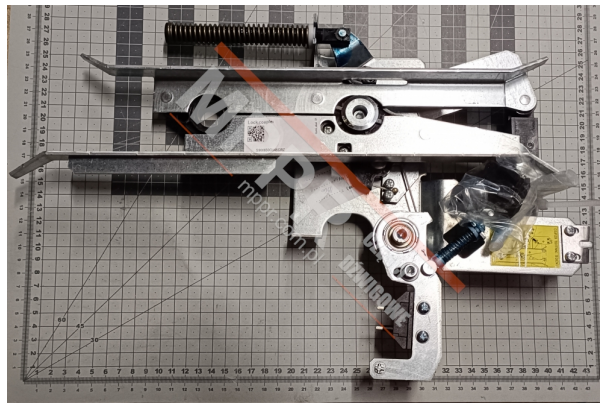

KM900650G04 Krzywka kompletna, lewa, AMD01L - R1

Kod produktu: KM900650G04; 900650G04

Krzywka kompletna, lewa, do drzwi AMD01L - RAILING 1

Waga (kg): 2,2

Długość prowadzenia (mm): 400

KM900650G04; 900650G04