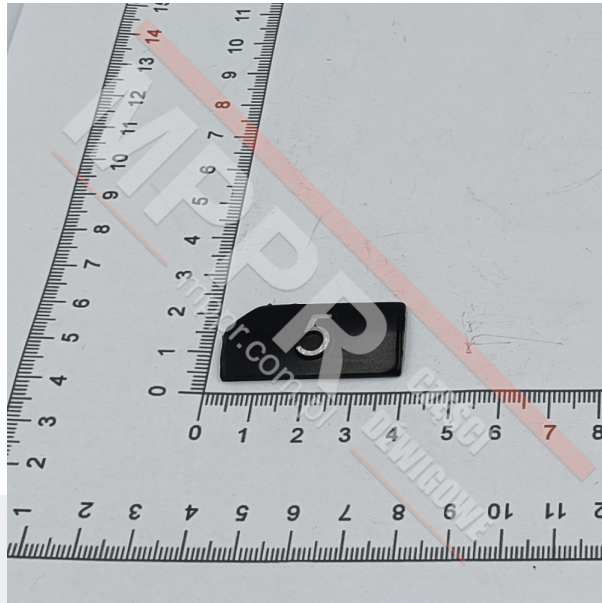

# KM433652G05 Szyld przycisku „5”, kolor czarny

Kod produktu: KM433652G05

Szyld przycisku, wypukły, prostokątny ze ściętym lewym górnym rogiem, kolor czarny, wypukły znak „5”  
**Materiał:** anodowane aluminium