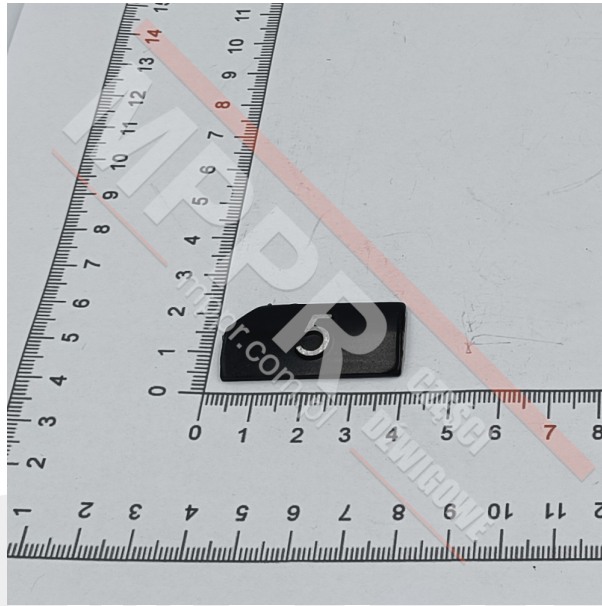

# KM433652G05 Szyld przycisku „5”, kolor czarny

Kod produktu: KM433652G05

Szyld przycisku, wypukły, prostokątny ze ściętym lewym górnym rogiem, kolor czarny, wypukły znak „5”  
**Materiał:** anodowane aluminium