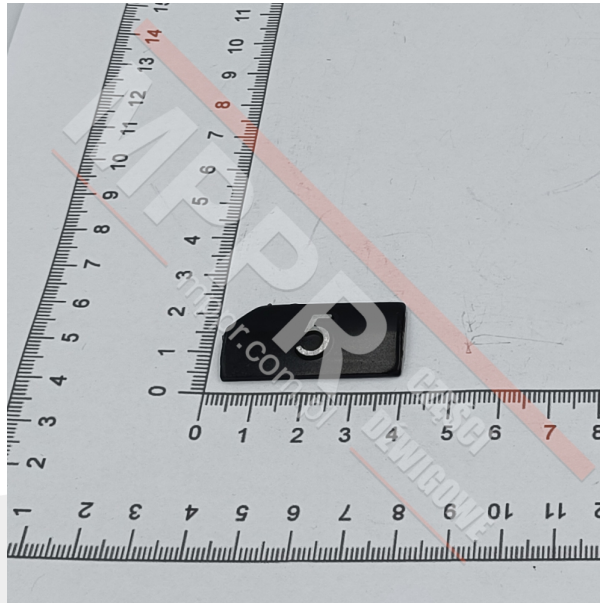

KM433652G05 Szyld przycisku „5”, kolor czarny

Kod produktu: KM433652G05

Szyld przycisku, wypukły, prostokątny ze ściętym lewym górnym rogiem, kolor czarny, wypukły znak „5”
Materiał: anodowane aluminium