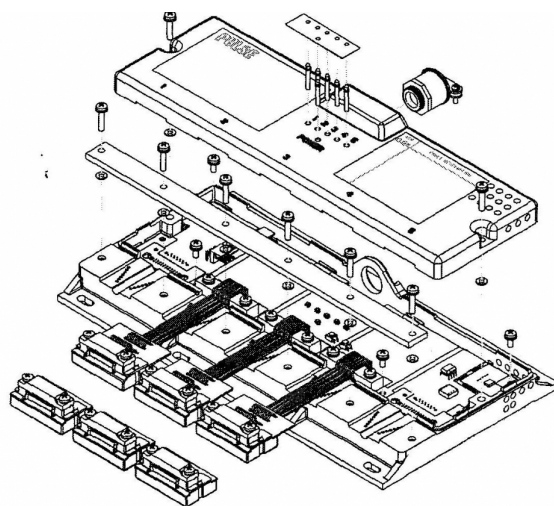

ABA21700X5 CSB Monitor RBI

Kod produktu: ABA21700X5

ABA21700X5 Komplet CSB Monitor dla 4 pasów 30mm