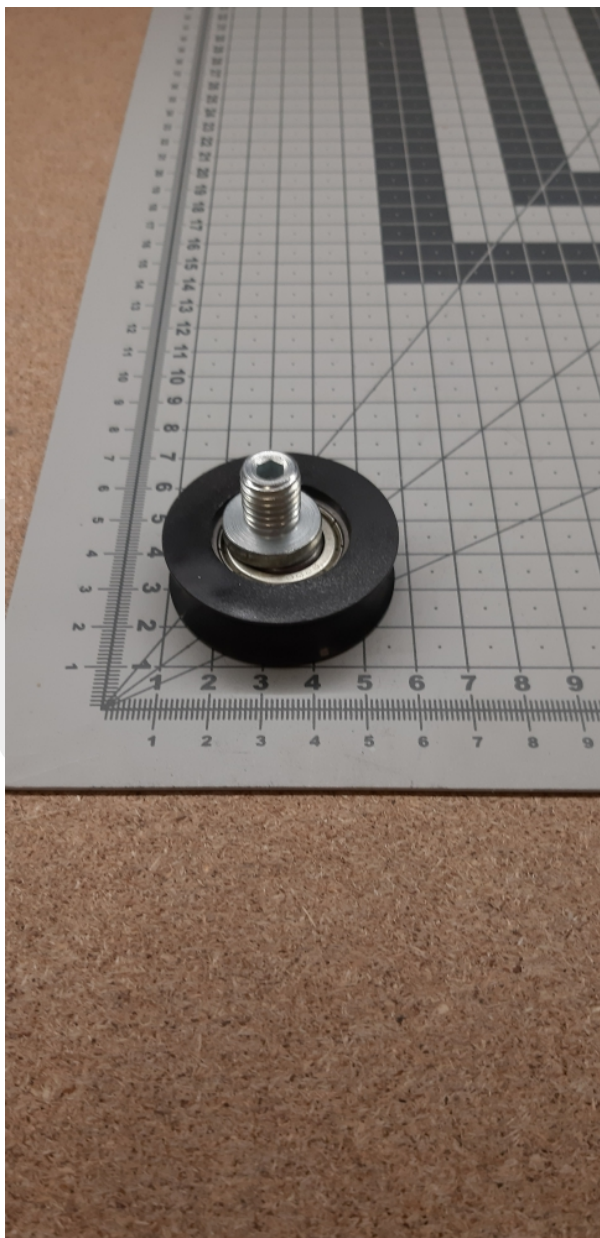

# 7422 Rolka dolna drzwi szybowych fi. 47m

Kod produktu: 7422

7422 Rolka dolna drzwi szybowych fi. 47m