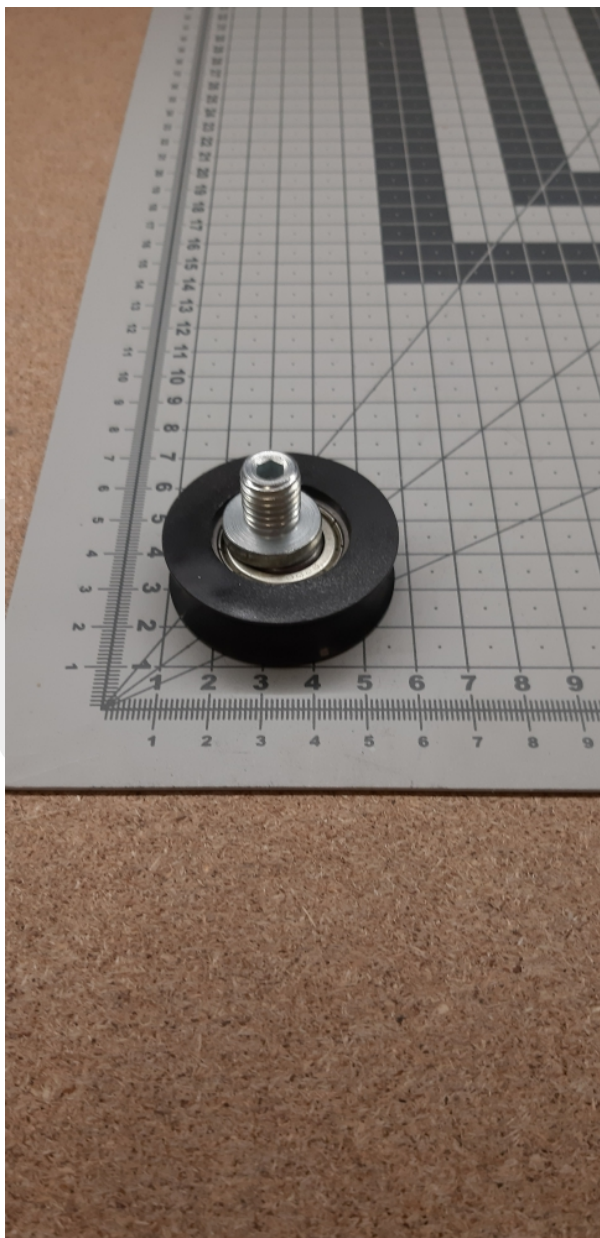

7422 Rolka dolna drzwi szybowych fi. 47mm

Kod produktu: 7422

7422 Rolka dolna drzwi szybowych fi. 47mm