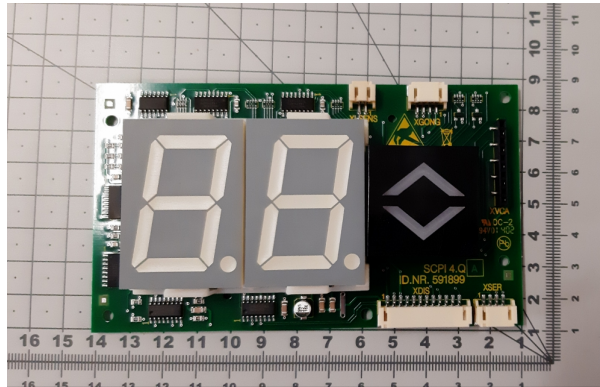

# Wyświetlacz schindler

Kod produktu: 591899 Wyświetlacz schindler

Wyświetlacz schindler

obudowa do wyświetlacza sprzedawana oddzielnie

<https://www.mppr.com.pl/pl/oferta/dzwigi/wyposazenie-kabiny/55503984-obudowa-wyswietlacza.p743077988>