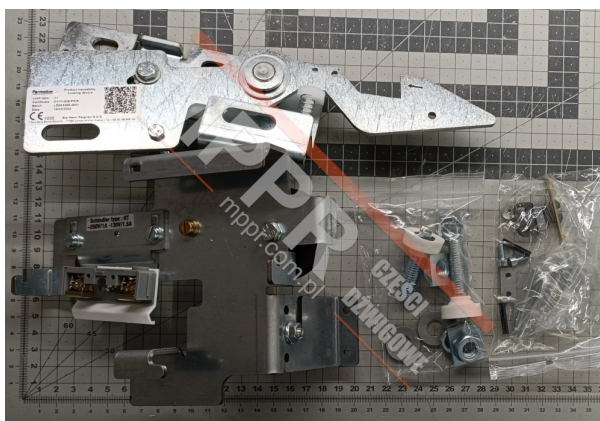

963089 Rygiel prawy drzwi T11 / T82 VAR 10, Schindler

Kod produktu: 963089

Rygiel prawy drzwi szybowych T11 / T82 Varidor 10, Schindler