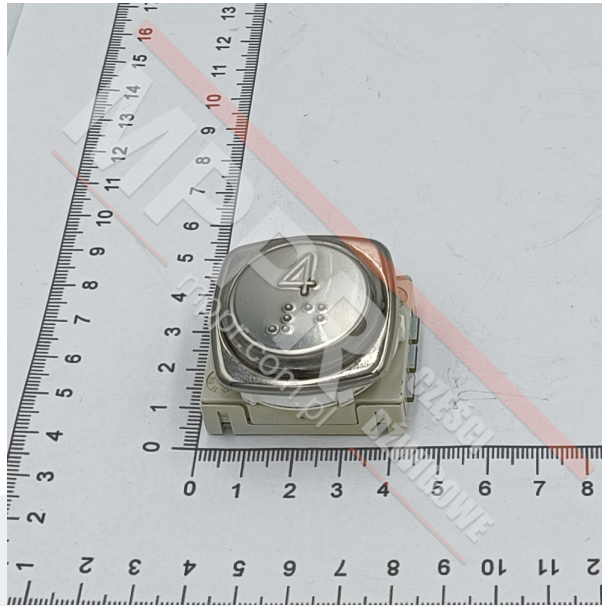

KM956054 Przycisk dyspozycji "4"

Kod produktu: KM956054

Przycisk dyspozycji "4", ze znakiem Braille&HASH39;a, 24 V, chromowany.