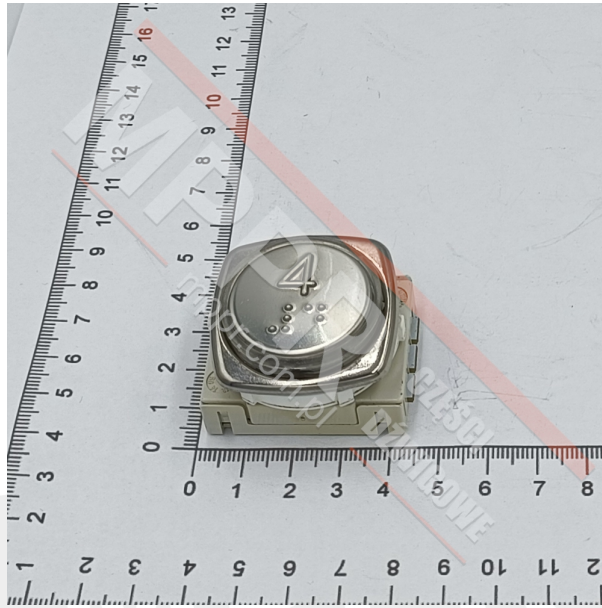

KM956054 Przycisk dyspozycji "4"

Kod produktu: KM956054

Przycisk dyspozycji "4", ze znakiem Braille&HASH39;a, 24 V, chromowany.