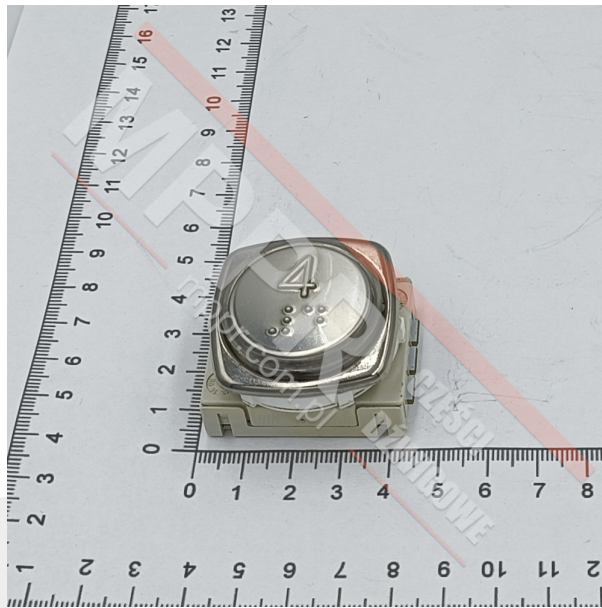

# KM956054 Przycisk dyspozycji "4"

Kod produktu: KM956054

Przycisk dyspozycji "4", ze znakiem Braille&HASH39;a, 24 V, chromowany.