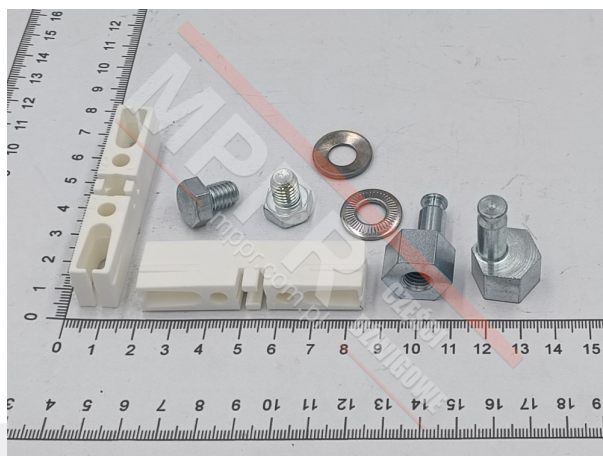

52005528 Suwaki (2 w zestawie) do drzwi Varidor

Kod produktu: 52005528

Kompletny zestaw suwaków (2 w zestawie) do drzwi Varidor 30.