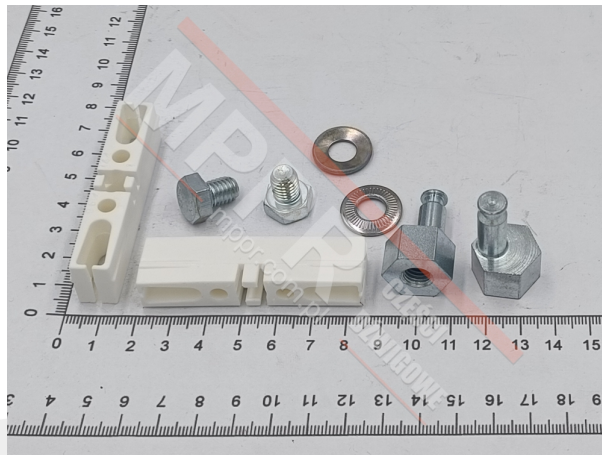

# 52005528 Suwaki (2 w zestawie) do drzwi Varidor

Kod produktu: 52005528

Kompletny zestaw suwaków (2 w zestawie) do drzwi Varidor 30.