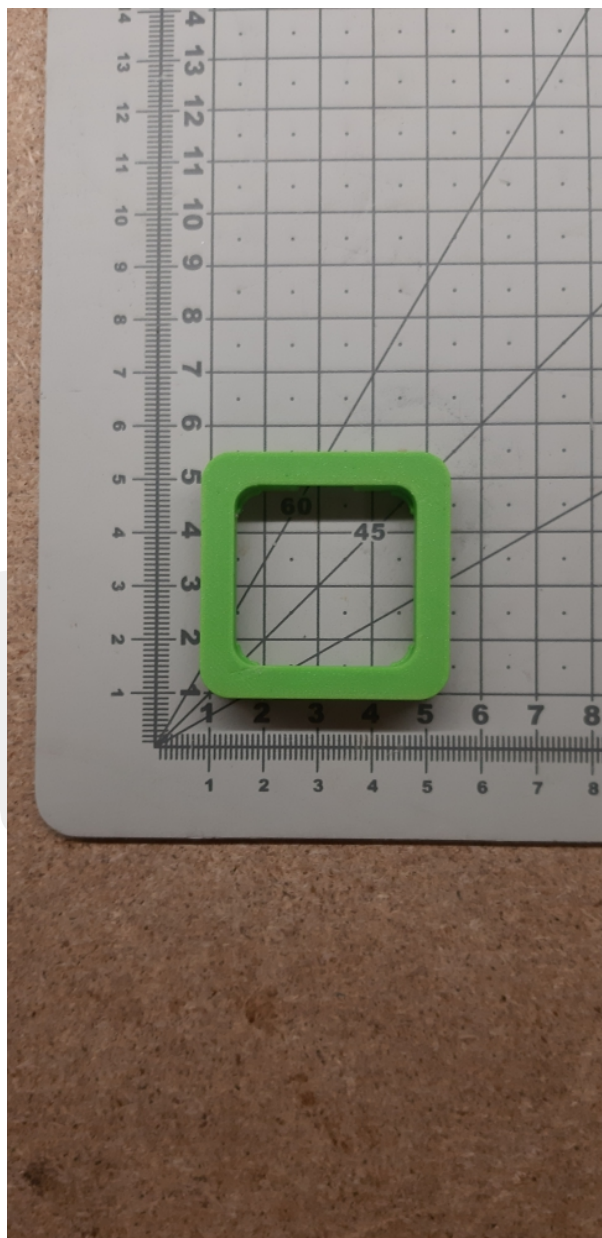

## MPPR Obramówka zielona MT42

MPPR Obramówka zielona MT42  
wersja wzmacniana