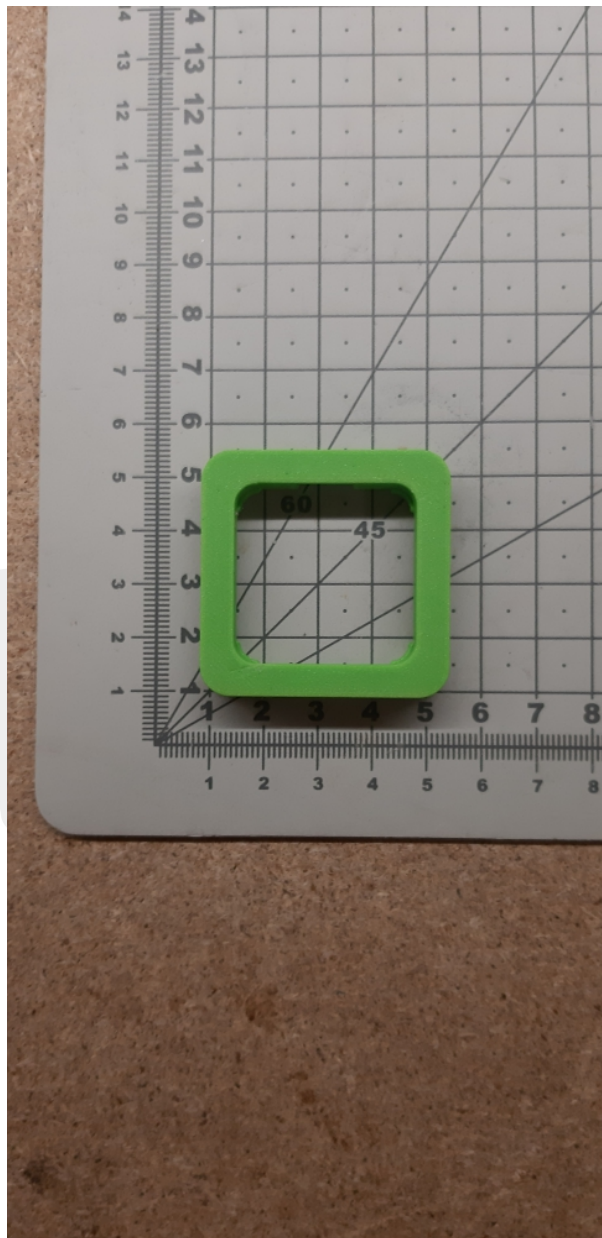

MPPR Obramówka zielona MT42

MPPR Obramówka zielona MT42
wersja wzmacniana