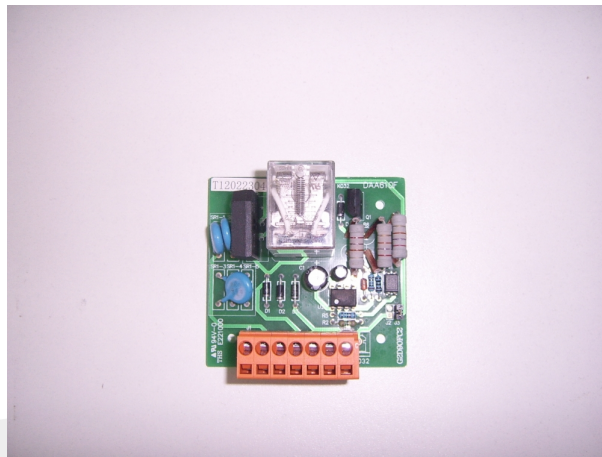

DAA610F1 EC-SW Płyta luzownika do schodów ruchomych 506NCE

Kod produktu: DAA610F1

DAA610F1 EG-SW Płyta luzownika do schodów ruchomych 506NCE

Materiał wycofany z produkcji.