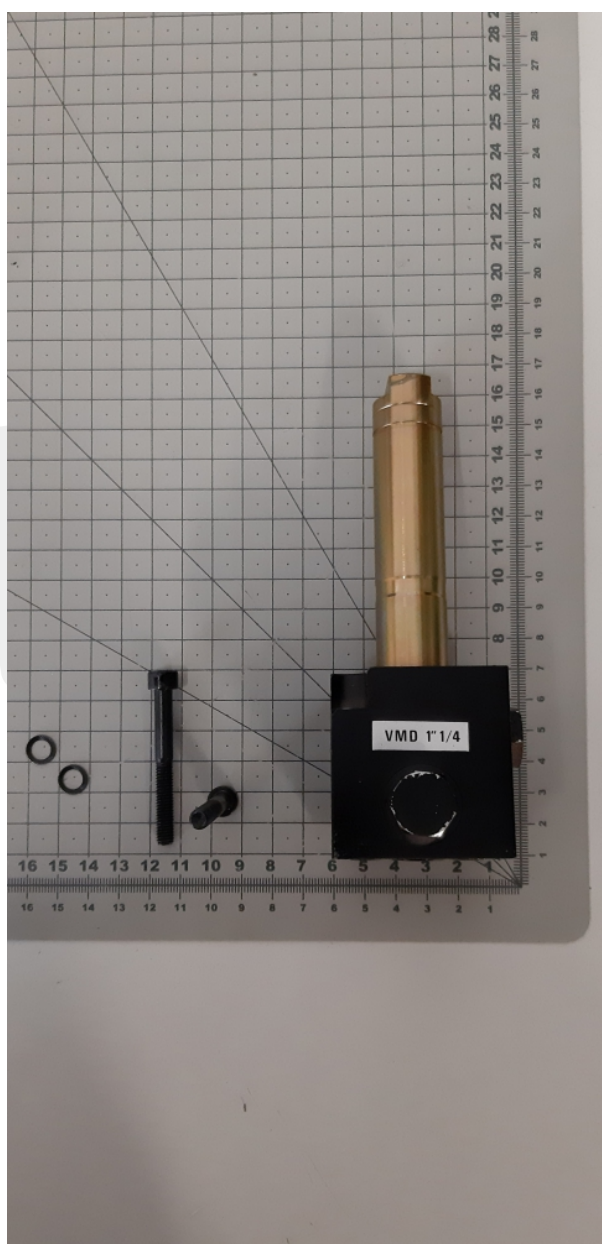

3010 Zawór dolny VMD do bloku zaworowego GMV

Kod produktu: 3010 Zawór dolny VMD do bloku zaworowego GMV

3010 Zawór dolny VMD do bloku zaworowego GMV