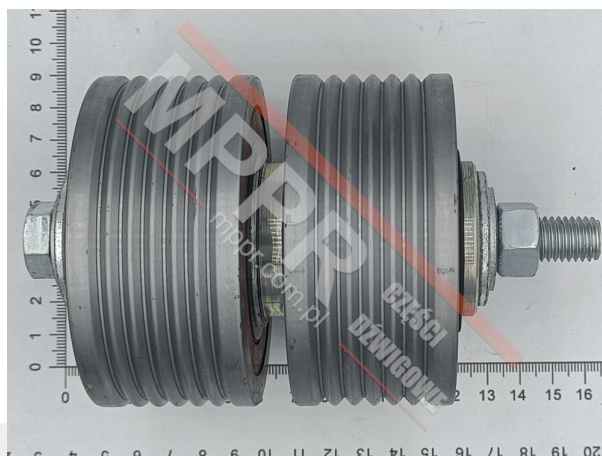

59315475 Rolka pod kabineę prowadząca 3300 dł. 102 mm

Kod produktu: 59315475

59315475 Rolka stalowa pod kabineę prowadzącą 3300

Długość (mm): 102

Waga (kg): 2,98