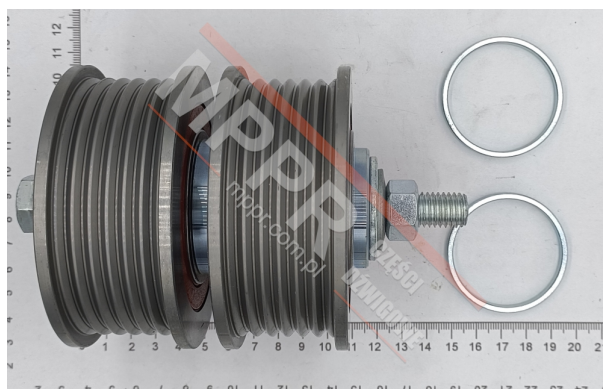

59315475 Rolka pod kabinę prowadząca 3300 dł. 102 mm

Kod produktu: 59315475

59315475 Rolka stalowa pod kabinę prowadzącą 3300

Długość (mm): 102

Waga (kg): 2,98

MPPR