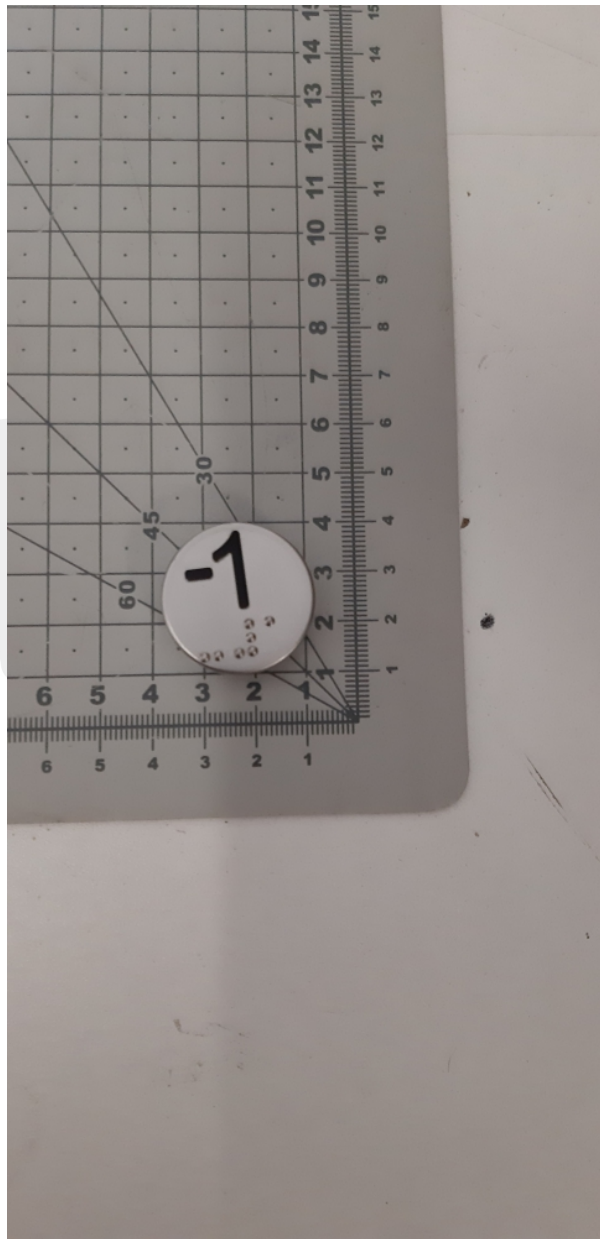

VCN000014 Szyld przycisku vega venus "-1" napis kolor czarny

Kod produktu: VCN000014 Szyld przycisku vega venus "-1" napis kolor czarny

VCN000014 Szyld przycisku vega venus "-1" napis kolor czarny