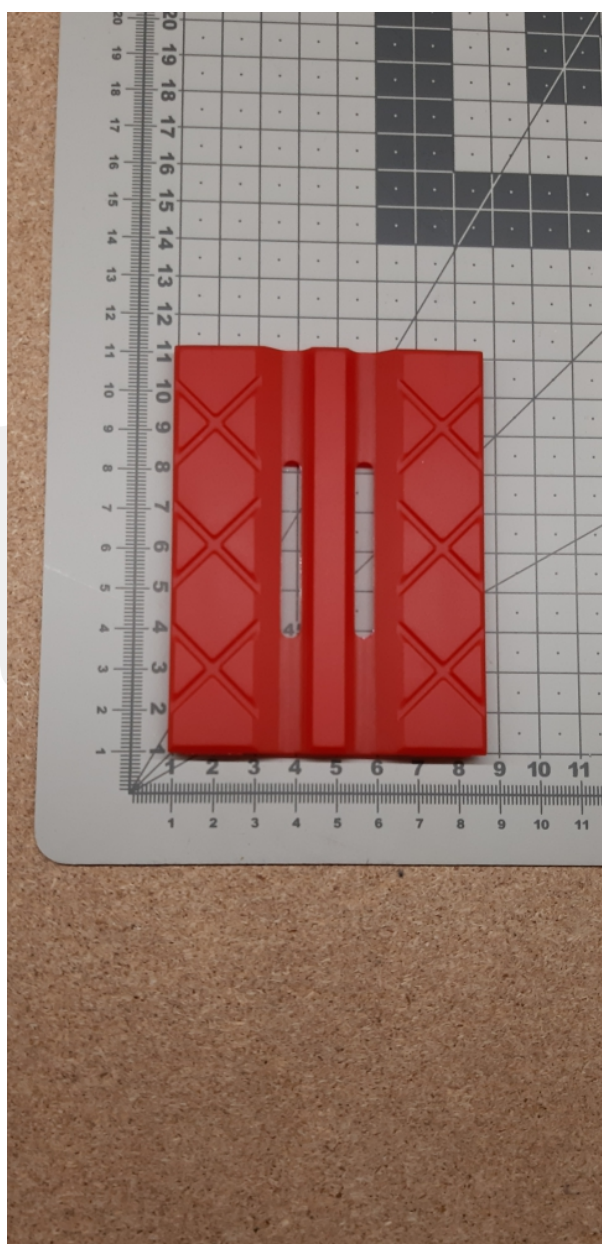

# 308 002 Wkładka korpusu przewodnika HSMK/WSMK 9mm

Kod produktu: 308 002

308 002 Wkładka korpusu przewodnika HSMK/WSMK 9mm