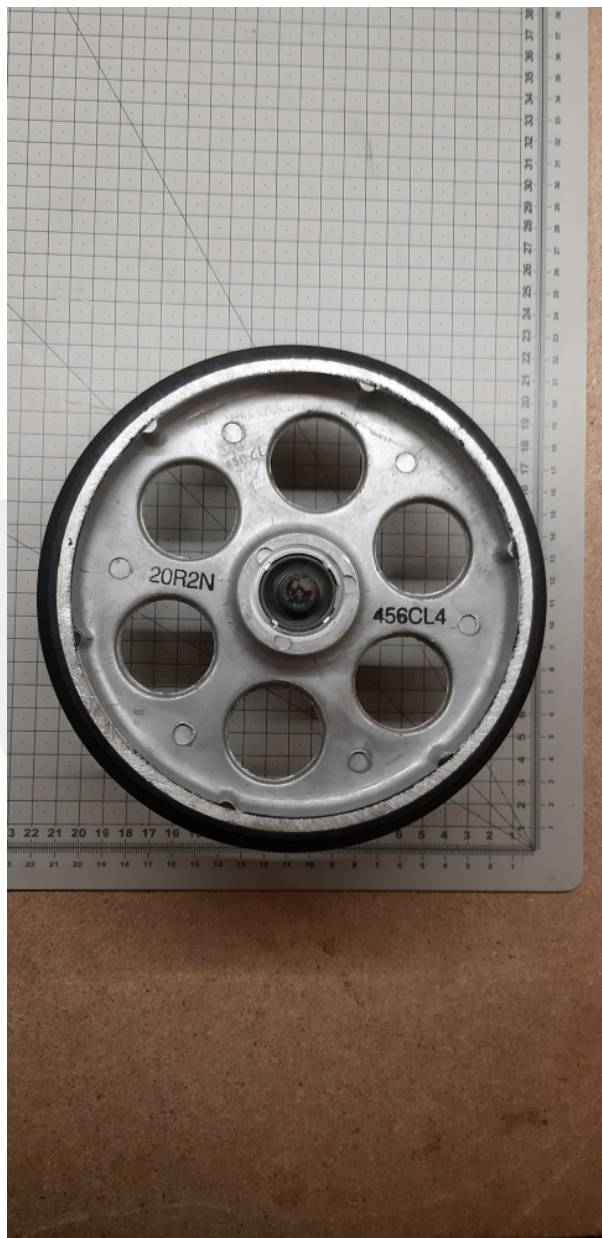

Rolka przewodnika 456CL4-SV

Kod produktu: 456CL4-SV

Rolka przewodnika 456CL4-SV