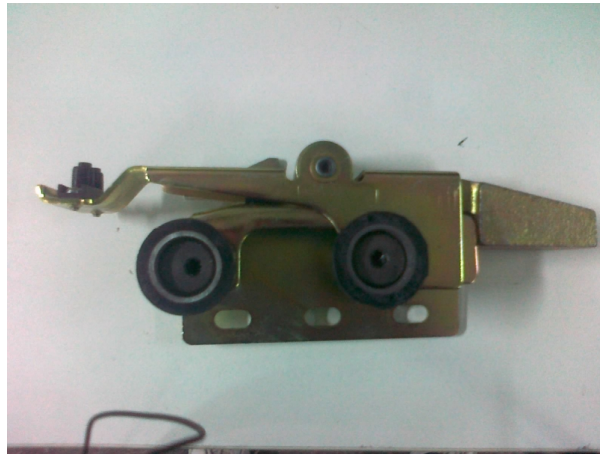

FAA23400K9 Rygiel

Kod produktu: FAA23400K9

FAA23400K9 Rygiel do drzwi Techna Otis Gen2

MPPR