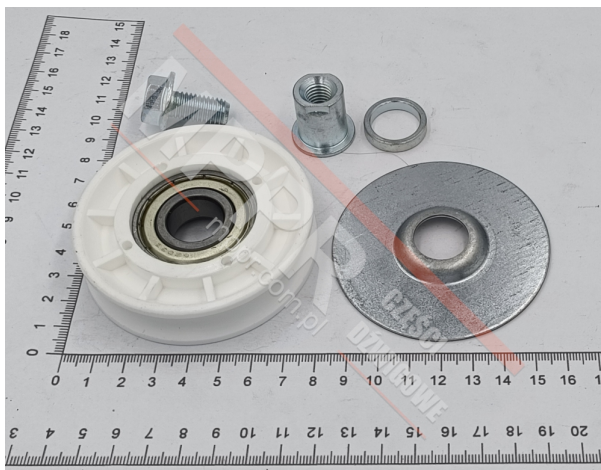

# 968928 Rolka górna drzwi Varidor 30 / C2 / T2

Kod produktu: 968928; 00968928

Rolka górna wózka drzwi kabinowych Varidor 30 / C2 / T2

**Średnica (mm):** 74 / 63

MPPR