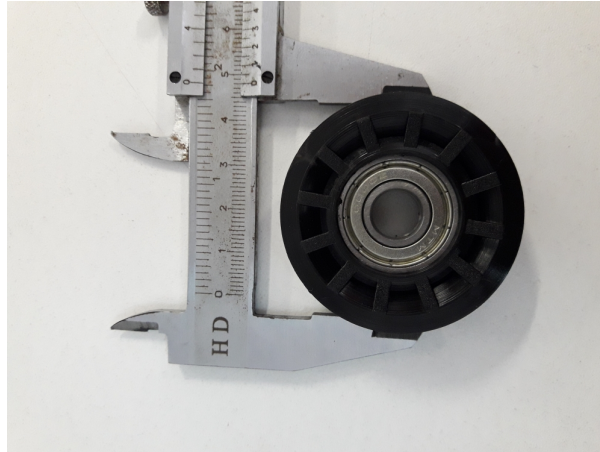

K 25117-039 Rolka

Kod produktu: K 25117-039

K 25117-039 Rolka drzwi szybowych, średnica zewnętrzna 48mm, szerokość 15mm, średnica otworu w rolce 10mm.

MPPR