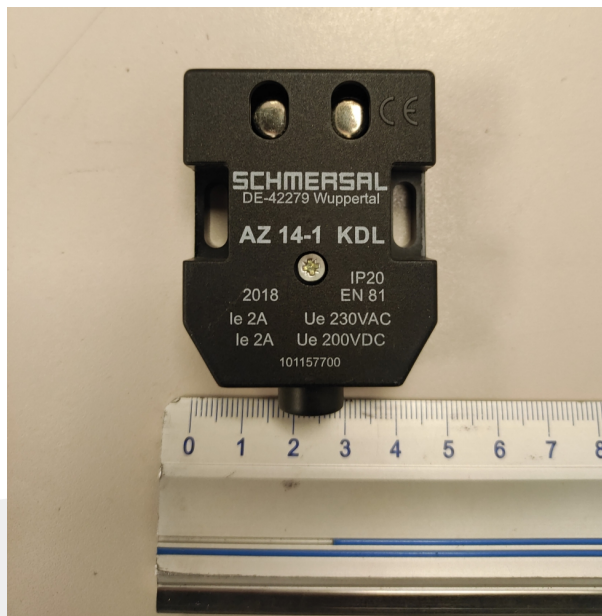

FAA5393A2 Kontakt AZ 14-1 KDL Prima/Prima-s

Kod produktu: FAA5393A2; 101157700

FAA5393A2 Kontakt AZ 14-1 KDL drzwi Prima/Prima-s do dźwigu OTIS 1000R/2000R (zamiennik F0156CL3).