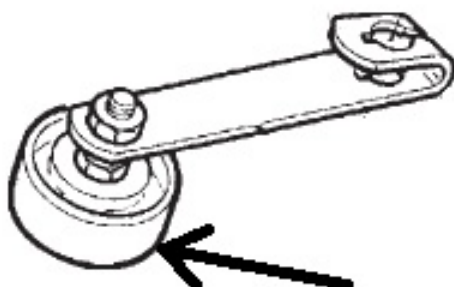

1042004 Koło

Kod produktu: 1042004

1042004 Koło, do zamka drzwi platformy podnośnej model E06.