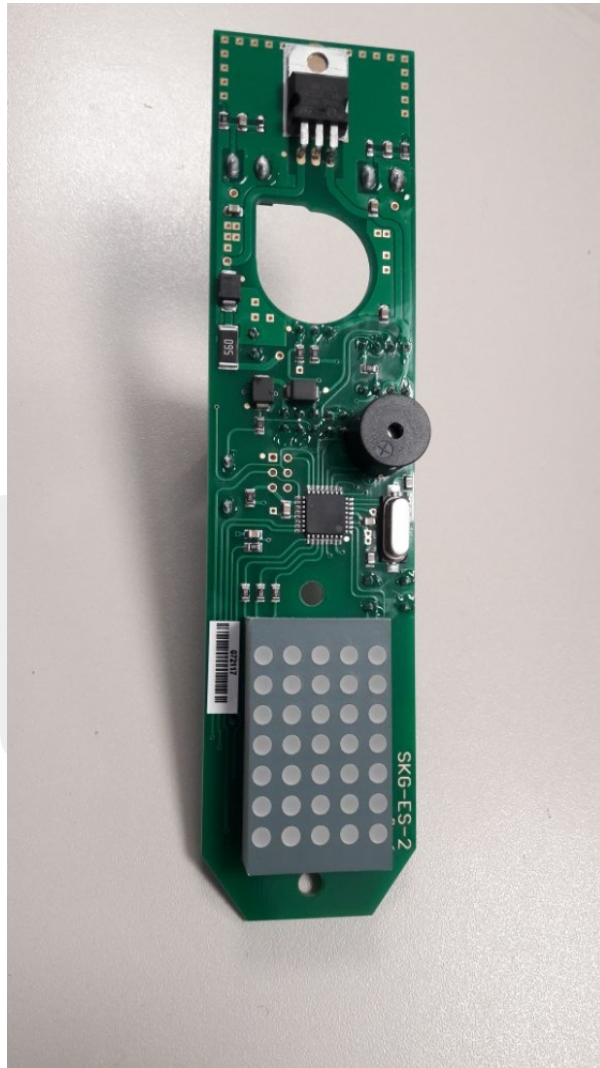

# Płyta wyświetlacza SKG ES2

Kod produktu: SKG ES2

Płyta wyświetlacza SKG ES2