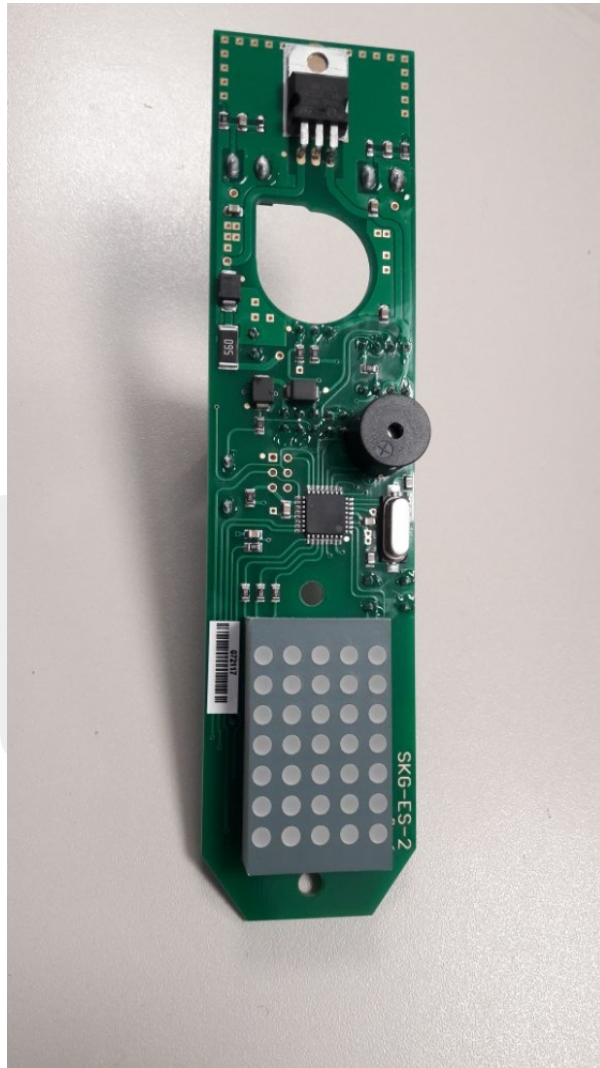

Płyta wyświetlacza SKG ES2

Kod produktu: SKG ES2

Płyta wyświetlacza SKG ES2