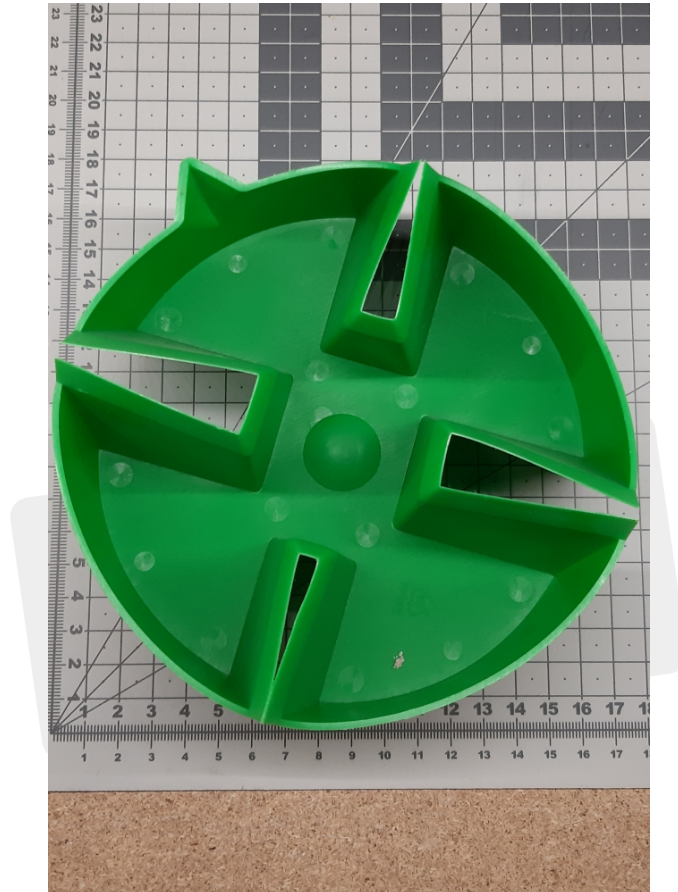

306 001 Zbiornik na olej z przewodnicy

Kod produktu: 306 001

306 001 Zbiornik na olej z przewodnicy

Posiadamy również wersje wzmocnianą

<https://www.mppr.com.pl/pl/oferta/dzwigi/wyposazenie-szybu/mppr306-001-zbiornik-na-olej-z-przewodnicy.p966068214>