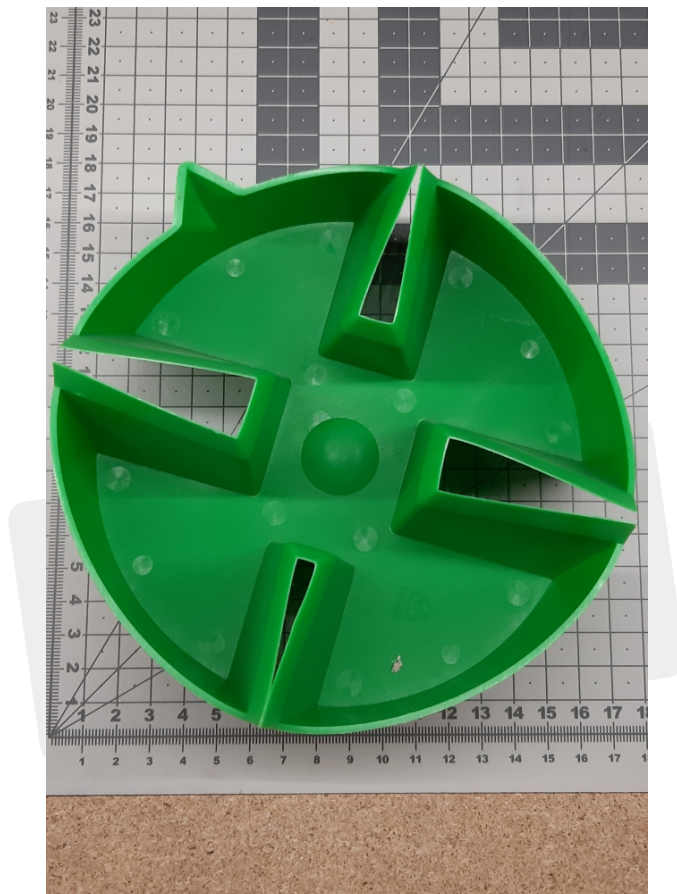

# 306 001 Zbiornik na olej z przewodnicy

Kod produktu: 306 001

306 001 Zbiornik na olej z przewodnicy

Posiadamy również wersje wzmocnioną

<https://www.mppr.com.pl/pl/oferta/dzwigi/wyposazenie-szybu/mppr306-001-zbiornik-na-olej-z-przewodnicy.p966068214>