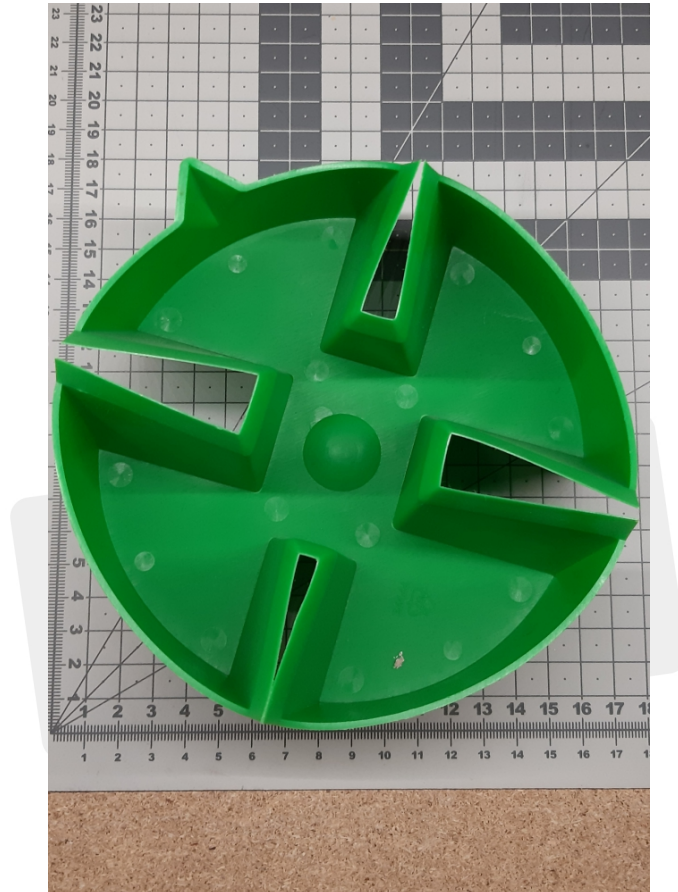

# 306 001 Zbiornik na olej z przewodnicy

Kod produktu: 306 001

306 001 Zbiornik na olej z przewodnicy

Posiadamy również wersje wzmocniane

<https://www.mppr.com.pl/pl/oferta/dzwigi/wyposazenie-szybu/mppr306-001-zbiornik-na-olej-z-przewodnicy.p966068214>