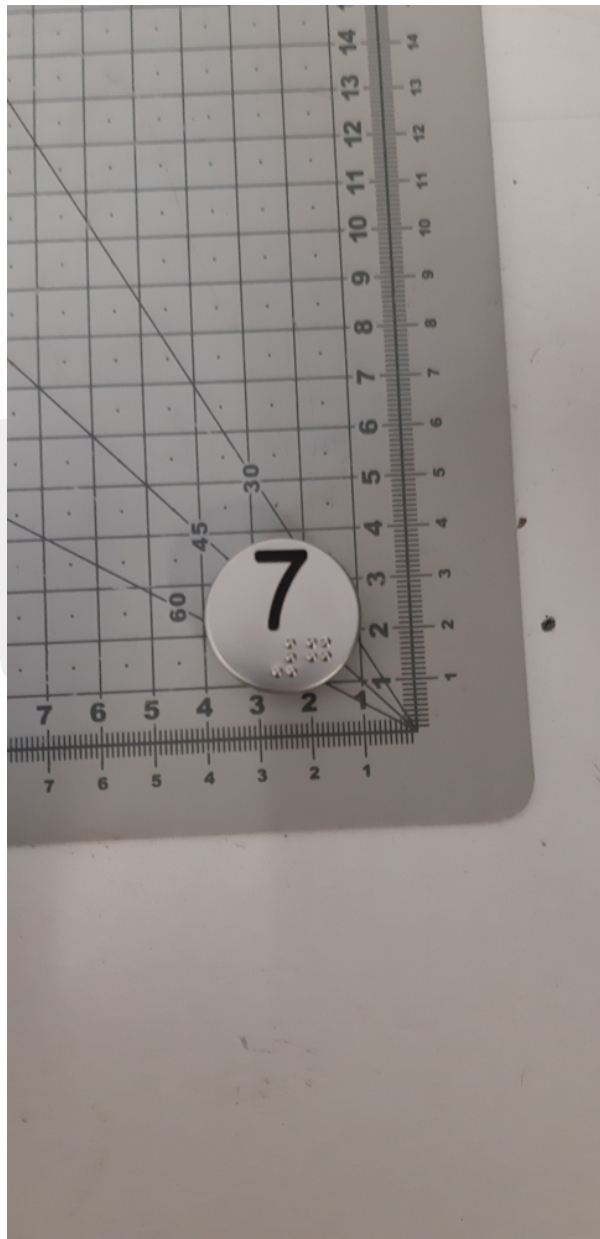

VCN000021 Szyld przycisku vega venus "7" napis kolor czarny

Kod produktu: VCN000021 Szyld przycisku vega venus "7" napis kolor czarny

VCN000021 Szyld przycisku vega venus "7" napis kolor czarny