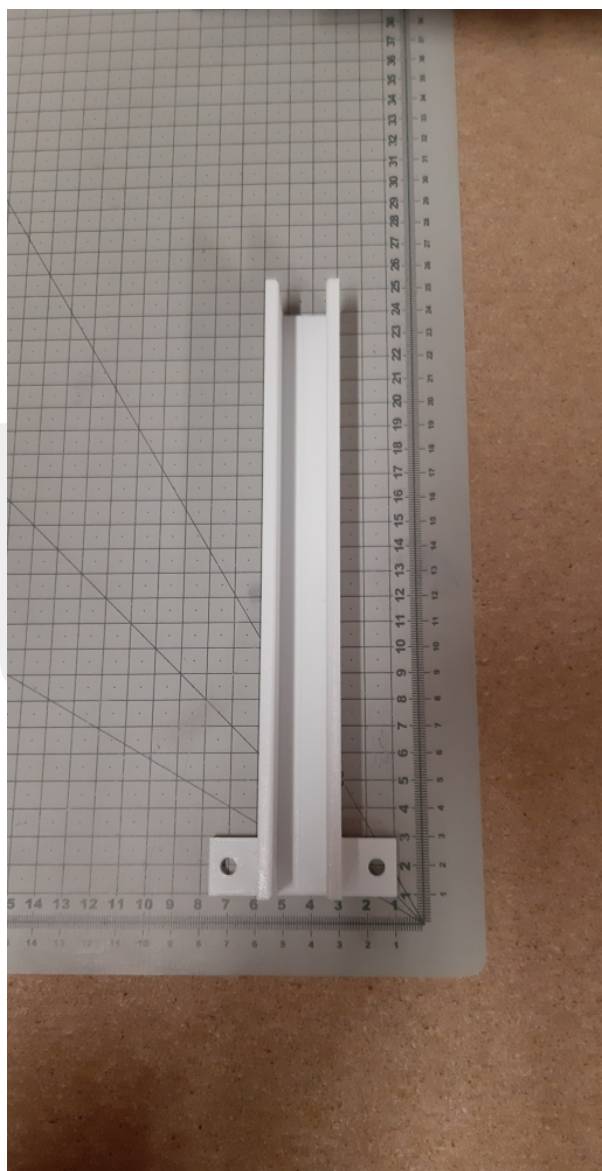

MPPRTBA380T3 wkładka korpusu przewodnicy 16mm

Kod produktu: MPPRTBA380T3

MPPRTBA380T3 wkładka korpusu przewodnicy 16mm
wersja wzmacniana