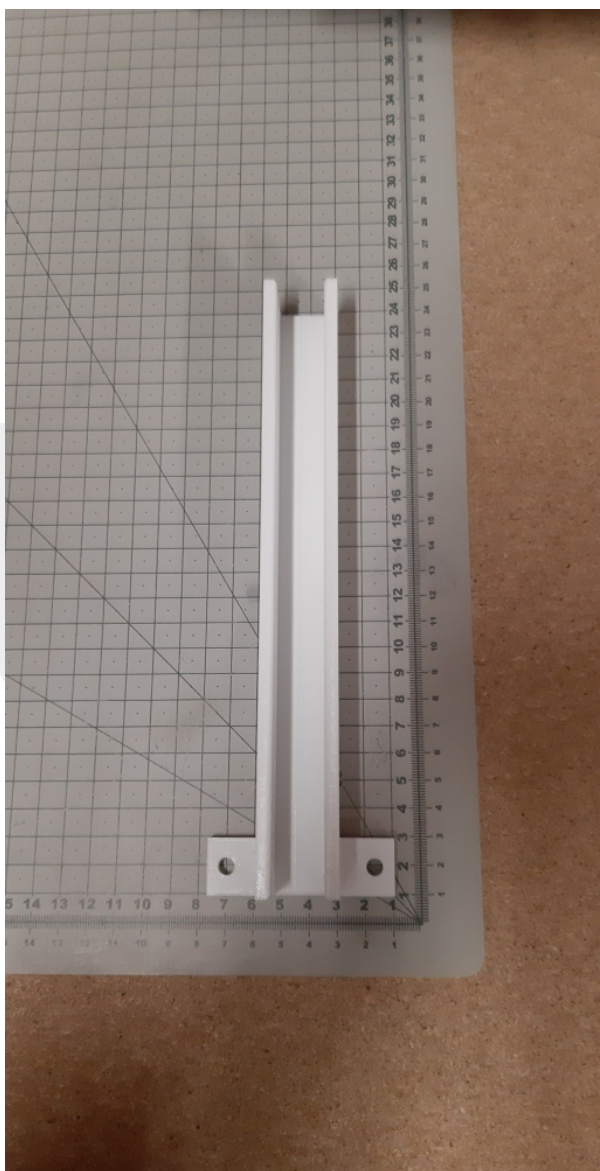

MPPRTBA380T3 wkładka korpusu przewodnicy 16mm

Kod produktu: MPPRTBA380T3

MPPRTBA380T3 wkładka korpusu przewodnicy 16mm
wersja wzmacniana