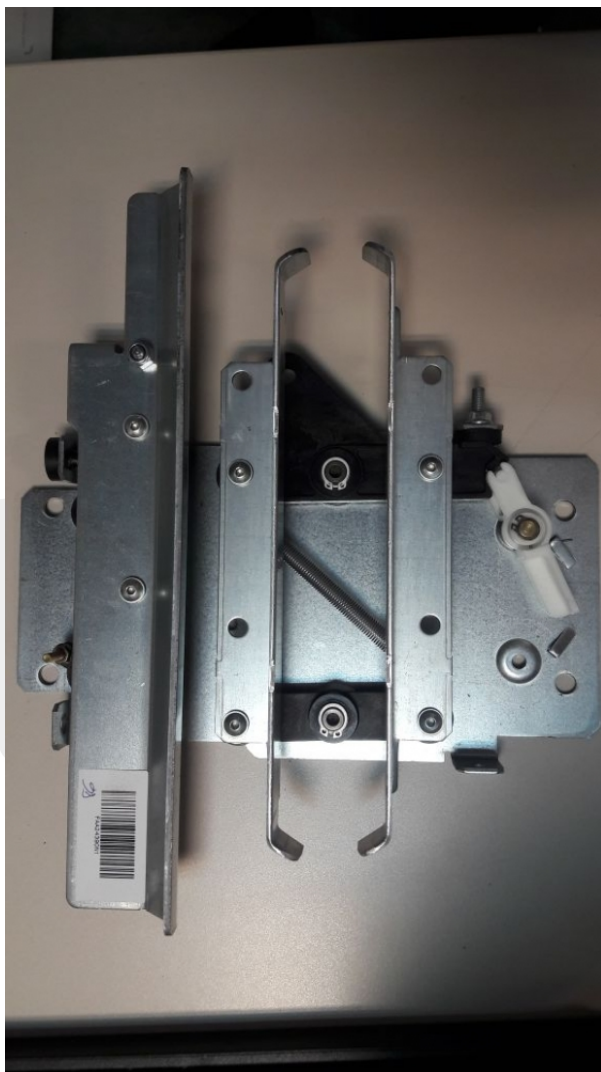

FAA24390N1 Krzywka prawa PAX Otis

Kod produktu: FAA24390N1

FAA24390N1 Krzywka prawa PAX Otis
Zamiennik dla FAA24390H1