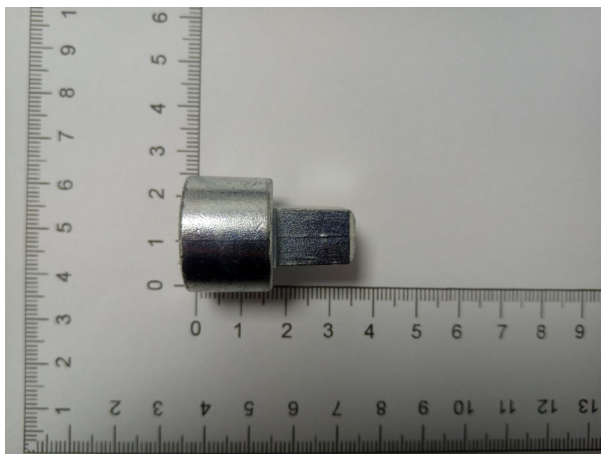

1334087 Tuleja

Kod produktu: 1334087

1334087 Tuleja pokręta awaryjnego Vimec

MPPR