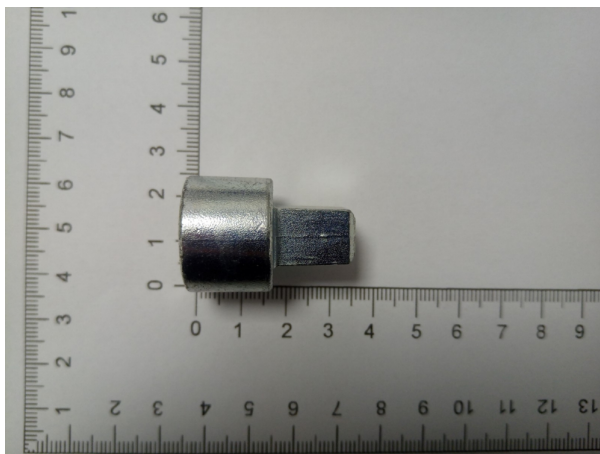

1334087 Tuleja

Kod produktu: 1334087

1334087 Tuleja pokręta awaryjnego Vimec

MPPR